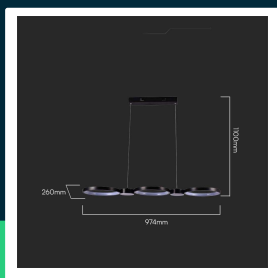

Oprawa zwieszana V-TAC 38W LED czarna VT-7820 4000K 4560lm

SKU 10043 EAN 3800170203969 VT-7820

Produkty powiązane (SKU): 10044

SPECYFIKACJA TECHNICZNA

Moc	38W	Kolor obudowy	Czarny	ETIM	EC001743
Strumień (lm)	4560 lm	Typ	Zwieszany	Kod CN	8539 51 00
Barwa światła	Neutralna	Ściemnianie	NIE	EPREL	1599562
Temperatura barwowa	4000K	Klasa szczelności	IP20		
Kąt świecenia	120°	Ilość cykli wł/wył	>15000		
Napięcie	230V	Rozmiar	974x260x1100mm		
Symbol	SKU 10043	Waga produktu	2,6		
Kod kreskowy EAN	3800170203969	Objętość	0,03075		
Kod produktu	VT-7820	Długość (opak.)	270mm		
Seria	Oświetlenie sufitowe	Szerokość (opak.)	100mm		
Klasa energetyczna	E	Wysokość (opak.)	1000mm		
Trzonek	Oprawa zintegrowana LED	Opakowanie zbiorcze	5		
Typ modułu LED	SMD	Marka	V-TAC		
Czas życia	20000g	Gwarancja	2 lata		
Napięcie wejściowe	AC:220-240V, 50/60Hz	Certyfikaty	CE, EMC, ROHS		
CRI	80+	Wydajność lm/W	120 lm/W		

**Oprawa zwieszana V-TAC 38W LED czarna VT-7820 4000K 4560lm**

SKU 10043 EAN 3800170203969 VT-7820

Produkty powiązane (SKU): 10044

Opis produktu

- Oprawa sufitowa należąca do rodziny nowoczesnych opraw zwieszanych V-TAC
- Wyposażona w wysokiej jakości diody LED
- Łatwa instalacja
- Zastosowania - pokoje dzienne, sypialnie, hotele, korytarze itp