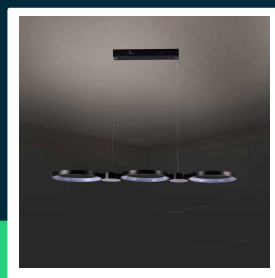

Oprawa zwieszana V-TAC 38W LED czarna VT-7820 4000K 4560lm

SKU 10043 EAN 3800170203969 VT-7820

Produkty powiązane (SKU): 10044

SPECYFIKACJA TECHNICZNA

Moc	38W	Kolor obudowy	Czarny	ETIM	EC001743
Strumień (lm)	4560 lm	Typ	Zwieszany	Kod CN	8539 51 00
Barwa światła	Neutralna	Ściemnianie	NIE	EPREL	1599562
Temperatura barwowa	4000K	Klasa szczelności	IP20		
Kąt świecenia	120°	Ilość cykli wł/wył	>15000		
Napięcie	230V	Rozmiar	974x260x1100mm		
Symbol	SKU 10043	Waga produktu	2,6		
Kod kreskowy EAN	3800170203969	Objętość	0,03075		
Kod produktu	VT-7820	Długość (opak.)	270mm		
Seria	Oświetlenie sufitowe	Szerokość (opak.)	100mm		
Klasa energetyczna	E	Wysokość (opak.)	1000mm		
Trzonek	Oprawa zintegrowana LED	Opakowanie zbiorcze	5		
Typ modułu LED	SMD	Marka	V-TAC		
Czas życia	20000g	Gwarancja	2 lata		
Napięcie wejściowe	AC:220-240V, 50/60Hz	Certyfikaty	CE, EMC, ROHS		
CRI	80+	Wydajność lm/W	120 lm/W		

**Oprawa zwieszana V-TAC 38W LED czarna VT-7820 4000K 4560lm**

SKU 10043 EAN 3800170203969 VT-7820

Produkty powiązane (SKU): 10044

Opis produktu

- Oprawa sufitowa należąca do rodziny nowoczesnych opraw zwieszanych V-TAC
- Wyposażona w wysokiej jakości diody LED
- Łatwa instalacja
- Zastosowania - pokoje dzienne, sypialnie, hotele, korytarze itp