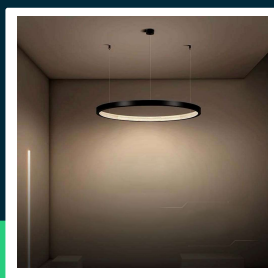

Oprawa zwieszana V-TAC 19W LED czarna VT-7823 4000K 2160lm

SKU 10051 EAN 3800170204041 VT-7823

Produkty powiązane (SKU): 10052

SPECYFIKACJA TECHNICZNA

Moc	19W	Kolor obudowy	Czarny	ETIM	EC001743
Strumień (lm)	2160 lm	Typ	Zwieszany	Kod CN	8539 51 00
Barwa światła	Neutralna	Ściemnianie	NIE	EPREL	1589983
Temperatura barwowa	4000K	Klasa szczelności	IP20		
Kąt świecenia	120°	Ilość cykli wł/wył	>15000		
Napięcie	230V	Rozmiar	400x1080mm		
Symbol	SKU 10051	Waga produktu	1,17		
Kod kreskowy EAN	3800170204041	Objętość	0,011842		
Kod produktu	VT-7823	Długość (opak.)	410mm		
Seria	Oświetlenie sufitowe	Szerokość (opak.)	60mm		
Klasa energetyczna	E	Wysokość (opak.)	420mm		
Trzonek	Oprawa zintegrowana LED	Opakowanie zbiorcze	10		
Typ modułu LED	SMD	Marka	V-TAC		
Czas życia	20000g	Gwarancja	2 lata		
Napięcie wejściowe	AC:220-240V, 50/60Hz	Certyfikaty	CE, EMC, ROHS		
CRI	80+	Wydajność lm/W	115 lm/W		

**Oprawa zwieszana V-TAC 19W LED czarna VT-7823 4000K 2160lm**

SKU 10051 EAN 3800170204041 VT-7823

Produkty powiązane (SKU): 10052

Opis produktu

- Oprawa sufitowa należąca do rodziny nowoczesnych opraw zwieszanych V-TAC
- Wyposażona w wysokiej jakości diody LED
- Łatwa instalacja
- Zastosowania - pokoje dzienne, sypialnie, hotele, korytarze itp