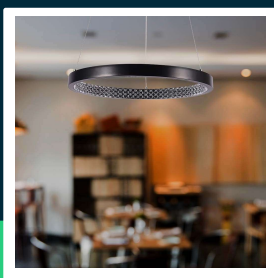

Oprawa zwieszana V-TAC 19W LED czarna VT-7823 4000K 2160lm

SKU 10051 EAN 3800170204041 VT-7823

Produkty powiązane (SKU): 10052

SPECYFIKACJA TECHNICZNA

Moc	19W	Kolor obudowy	Czarny	ETIM	EC001743
Strumień (lm)	2160 lm	Typ	Zwieszany	Kod CN	8539 51 00
Barwa światła	Neutralna	Ściemnianie	NIE	EPREL	1589983
Temperatura barwowa	4000K	Klasa szczelności	IP20		
Kąt świecenia	120°	Ilość cykli wł/wył	>15000		
Napięcie	230V	Rozmiar	400x1080mm		
Symbol	SKU 10051	Waga produktu	1,17		
Kod kreskowy EAN	3800170204041	Objętość	0,011842		
Kod produktu	VT-7823	Długość (opak.)	410mm		
Seria	Oświetlenie sufitowe	Szerokość (opak.)	60mm		
Klasa energetyczna	E	Wysokość (opak.)	420mm		
Trzonek	Oprawa zintegrowana LED	Opakowanie zbiorcze	10		
Typ modułu LED	SMD	Marka	V-TAC		
Czas życia	20000g	Gwarancja	2 lata		
Napięcie wejściowe	AC:220-240V, 50/60Hz	Certyfikaty	CE, EMC, ROHS		
CRI	80+	Wydajność lm/W	115 lm/W		

**Oprawa zwieszana V-TAC 19W LED czarna VT-7823 4000K 2160lm**

SKU 10051 EAN 3800170204041 VT-7823

Produkty powiązane (SKU): 10052

Opis produktu

- Oprawa sufitowa należąca do rodziny nowoczesnych opraw zwieszanych V-TAC
- Wyposażona w wysokiej jakości diody LED
- Łatwa instalacja
- Zastosowania - pokoje dzienne, sypialnie, hotele, korytarze itp