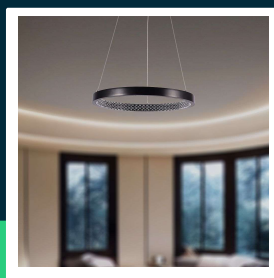

Oprawa zwieszana V-TAC 19W LED czarna VT-7823 4000K 2160lm

SKU 10051 EAN 3800170204041 VT-7823

Produkty powiązane (SKU): 10052

SPECYFIKACJA TECHNICZNA

Moc	19W	Kolor obudowy	Czarny	ETIM	EC001743
Strumień (lm)	2160 lm	Typ	Zwieszany	Kod CN	8539 51 00
Barwa światła	Neutralna	Ściemnianie	NIE	EPREL	1589983
Temperatura barwowa	4000K	Klasa szczelności	IP20		
Kąt świecenia	120°	Ilość cykli wł/wył	>15000		
Napięcie	230V	Rozmiar	400x1080mm		
Symbol	SKU 10051	Waga produktu	1,17		
Kod kreskowy EAN	3800170204041	Objętość	0,011842		
Kod produktu	VT-7823	Długość (opak.)	410mm		
Seria	Oświetlenie sufitowe	Szerokość (opak.)	60mm		
Klasa energetyczna	E	Wysokość (opak.)	420mm		
Trzonek	Oprawa zintegrowana LED	Opakowanie zbiorcze	10		
Typ modułu LED	SMD	Marka	V-TAC		
Czas życia	20000g	Gwarancja	2 lata		
Napięcie wejściowe	AC:220-240V, 50/60Hz	Certyfikaty	CE, EMC, ROHS		
CRI	80+	Wydajność lm/W	115 lm/W		

**Oprawa zwieszana V-TAC 19W LED czarna VT-7823 4000K 2160lm**

SKU 10051 EAN 3800170204041 VT-7823

Produkty powiązane (SKU): 10052

Opis produktu

- Oprawa sufitowa należąca do rodziny nowoczesnych opraw zwieszanych V-TAC
- Wyposażona w wysokiej jakości diody LED
- Łatwa instalacja
- Zastosowania - pokoje dzienne, sypialnie, hotele, korytarze itp