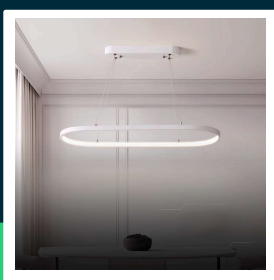

Oprawa zwieszana V-TAC 24W LED biała VT-7825 4000K 2760lm

SKU 10055 EAN 3800170204089 VT-7825

Produkty powiązane (SKU): 10056

SPECYFIKACJA TECHNICZNA

Moc	24W	Kolor obudowy	Biały	ETIM	EC001743
Strumień (lm)	2760 lm	Typ	Zwieszany	Kod CN	8539 51 00
Barwa światła	Neutralna	Ściemnianie	NIE	EPREL	1589985
Temperatura barwowa	4000K	Klasa szczelności	IP20		
Kąt świecenia	120°	Ilość cykli wł/wył	>15000		
Napięcie	230V	Rozmiar	790x200x1080mm		
Symbol	SKU 10055	Waga produktu	1,16		
Kod kreskowy EAN	3800170204089	Objętość	0,01177		
Kod produktu	VT-7825	Długość (opak.)	210mm		
Seria	Oświetlenie sufitowe	Szerokość (opak.)	60mm		
Klasa energetyczna	E	Wysokość (opak.)	810mm		
Trzonek	Oprawa zintegrowana LED	Opakowanie zbiorcze	10		
Typ modułu LED	SMD	Marka	V-TAC		
Czas życia	20000g	Gwarancja	2 lata		
Napięcie wejściowe	AC:220-240V, 50/60Hz	Certyfikaty	CE, EMC, ROHS		
CRI	80+	Wydajność lm/W	115 lm/W		

**Oprawa zwieszana V-TAC 24W LED biała VT-7825 4000K 2760lm**

SKU 10055

EAN 3800170204089

VT-7825

Produkty powiązane (SKU): 10056

Opis produktu

- Oprawa sufitowa należąca do rodziny nowoczesnych opraw zwieszanych V-TAC
- Wyposażona w wysokiej jakości diody LED
- Łatwa instalacja
- Zastosowania - pokoje dzienne, sypialnie, hotele, korytarze itp