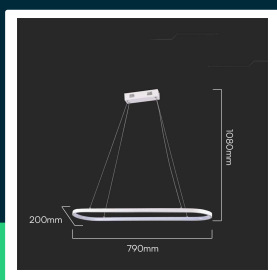

Oprawa zwieszana V-TAC 24W LED biała VT-7825 4000K 2760lm

SKU 10055 EAN 3800170204089 VT-7825

Produkty powiązane (SKU): 10056

SPECYFIKACJA TECHNICZNA

Moc	24W	Kolor obudowy	Biały	ETIM	EC001743
Strumień (lm)	2760 lm	Typ	Zwieszany	Kod CN	8539 51 00
Barwa światła	Neutralna	Ściemnianie	NIE	EPREL	1589985
Temperatura barwowa	4000K	Klasa szczelności	IP20		
Kąt świecenia	120°	Ilość cykli wł/wył	>15000		
Napięcie	230V	Rozmiar	790x200x1080mm		
Symbol	SKU 10055	Waga produktu	1,16		
Kod kreskowy EAN	3800170204089	Objętość	0,01177		
Kod produktu	VT-7825	Długość (opak.)	210mm		
Seria	Oświetlenie sufitowe	Szerokość (opak.)	60mm		
Klasa energetyczna	E	Wysokość (opak.)	810mm		
Trzonek	Oprawa zintegrowana LED	Opakowanie zbiorcze	10		
Typ modułu LED	SMD	Marka	V-TAC		
Czas życia	20000g	Gwarancja	2 lata		
Napięcie wejściowe	AC:220-240V, 50/60Hz	Certyfikaty	CE, EMC, ROHS		
CRI	80+	Wydajność lm/W	115 lm/W		

**Oprawa zwieszana V-TAC 24W LED biała VT-7825 4000K 2760lm**

SKU 10055

EAN 3800170204089

VT-7825

Produkty powiązane (SKU): 10056

Opis produktu

- Oprawa sufitowa należąca do rodziny nowoczesnych opraw zwieszanych V-TAC
- Wyposażona w wysokiej jakości diody LED
- Łatwa instalacja
- Zastosowania - pokoje dzienne, sypialnie, hotele, korytarze itp