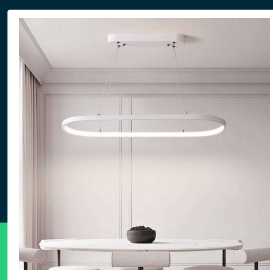

Oprawa zwieszana V-TAC 24W LED biała VT-7825 4000K 2760lm

SKU 10055 EAN 3800170204089 VT-7825

Produkty powiązane (SKU): 10056

SPECYFIKACJA TECHNICZNA

Moc	24W	Kolor obudowy	Biały	ETIM	EC001743
Strumień (lm)	2760 lm	Typ	Zwieszany	Kod CN	8539 51 00
Barwa światła	Neutralna	Ściemnianie	NIE	EPREL	1589985
Temperatura barwowa	4000K	Klasa szczelności	IP20		
Kąt świecenia	120°	Ilość cykli wł/wył	>15000		
Napięcie	230V	Rozmiar	790x200x1080mm		
Symbol	SKU 10055	Waga produktu	1,16		
Kod kreskowy EAN	3800170204089	Objętość	0,01177		
Kod produktu	VT-7825	Długość (opak.)	210mm		
Seria	Oświetlenie sufitowe	Szerokość (opak.)	60mm		
Klasa energetyczna	E	Wysokość (opak.)	810mm		
Trzonek	Oprawa zintegrowana LED	Opakowanie zbiorcze	10		
Typ modułu LED	SMD	Marka	V-TAC		
Czas życia	20000g	Gwarancja	2 lata		
Napięcie wejściowe	AC:220-240V, 50/60Hz	Certyfikaty	CE, EMC, ROHS		
CRI	80+	Wydajność lm/W	115 lm/W		

**Oprawa zwieszana V-TAC 24W LED biała VT-7825 4000K 2760lm**

SKU 10055

EAN 3800170204089

VT-7825

Produkty powiązane (SKU): 10056

Opis produktu

- Oprawa sufitowa należąca do rodziny nowoczesnych opraw zwieszanych V-TAC
- Wyposażona w wysokiej jakości diody LED
- Łatwa instalacja
- Zastosowania - pokoje dzienne, sypialnie, hotele, korytarze itp