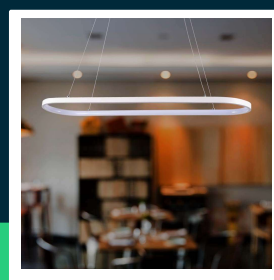

Oprawa zwieszana V-TAC 24W LED biała VT-7825 4000K 2760lm

SKU 10055 EAN 3800170204089 VT-7825

Produkty powiązane (SKU): 10056

SPECYFIKACJA TECHNICZNA

Moc	24W	Kolor obudowy	Biały	ETIM	EC001743
Strumień (lm)	2760 lm	Typ	Zwieszany	Kod CN	8539 51 00
Barwa światła	Neutralna	Ściemnianie	NIE	EPREL	1589985
Temperatura barwowa	4000K	Klasa szczelności	IP20		
Kąt świecenia	120°	Ilość cykli wł/wył	>15000		
Napięcie	230V	Rozmiar	790x200x1080mm		
Symbol	SKU 10055	Waga produktu	1,16		
Kod kreskowy EAN	3800170204089	Objętość	0,01177		
Kod produktu	VT-7825	Długość (opak.)	210mm		
Seria	Oświetlenie sufitowe	Szerokość (opak.)	60mm		
Klasa energetyczna	E	Wysokość (opak.)	810mm		
Trzonek	Oprawa zintegrowana LED	Opakowanie zbiorcze	10		
Typ modułu LED	SMD	Marka	V-TAC		
Czas życia	20000g	Gwarancja	2 lata		
Napięcie wejściowe	AC:220-240V, 50/60Hz	Certyfikaty	CE, EMC, ROHS		
CRI	80+	Wydajność lm/W	115 lm/W		

**Oprawa zwieszana V-TAC 24W LED biała VT-7825 4000K 2760lm**

SKU 10055

EAN 3800170204089

VT-7825

Produkty powiązane (SKU): 10056

Opis produktu

- Oprawa sufitowa należąca do rodziny nowoczesnych opraw zwieszanych V-TAC
- Wyposażona w wysokiej jakości diody LED
- Łatwa instalacja
- Zastosowania - pokoje dzienne, sypialnie, hotele, korytarze itp