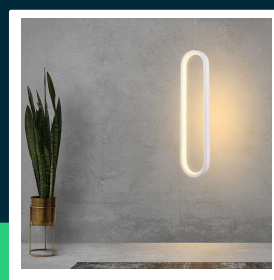

Oprawa zwieszana V-TAC 13W LED biała VT-7829 3000K 1500lm

SKU 10074 EAN 3800170204171 VT-7829

Produkty powiązane (SKU): 10075, 10076, 10091

SPECYFIKACJA TECHNICZNA

Moc	13W	Kolor obudowy	Biały	ETIM	EC001743
Strumień (lm)	1500 lm	Typ	Zwieszany	Kod CN	8539 51 00
Barwa światła	Ciepła	Ściemnianie	NIE	EPREL	1589990
Temperatura barwowa	3000K	Klasa szczelności	IP20		
Kąt świecenia	120°	Ilość cykli wł/wył	>15000		
Napięcie	230V	Rozmiar	100x70x1530mm		
Symbol	SKU 10074	Waga produktu	0,64		
Kod kreskowy EAN	3800170204171	Objętość	0,00524		
Kod produktu	VT-7829	Długość (opak.)	130mm		
Seria	Oświetlenie sufitowe	Szerokość (opak.)	80mm		
Klasa energetyczna	E	Wysokość (opak.)	430mm		
Trzonek	Oprawa zintegrowana LED	Opakowanie zbiorcze	10		
Typ modułu LED	SMD	Marka	V-TAC		
Czas życia	20000g	Gwarancja	2 lata		
Napięcie wejściowe	AC:220-240V, 50/60Hz	Certyfikaty	CE, EMC, ROHS		
CRI	80+	Wydajność lm/W	115 lm/W		

**Oprawa zwieszana V-TAC 13W LED biała VT-7829 3000K 1500lm**

SKU 10074 EAN 3800170204171 VT-7829

Produkty powiązane (SKU): 10075, 10076, 10091

Opis produktu

- Oprawa sufitowa należąca do rodziny nowoczesnych opraw zwieszanych V-TAC
- Wyposażona w wysokiej jakości diody LED
- Łatwa instalacja
- Zastosowania - pokoje dzienne, sypialnie, hotele, korytarze itp