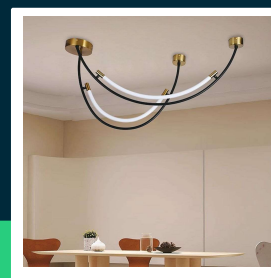

Oprawa zwieszana V-TAC 20W LED czarna VT-7826 3000K 2500lm

SKU 10087 EAN 3800170204119 VT-7826

Produkty powiązane (SKU): 10057

SPECYFIKACJA TECHNICZNA

Moc	20W	Kolor obudowy	Czarny, Stare Złoto	ETIM	EC001743
Strumień (lm)	2500 lm	Typ	Zwieszany	Kod CN	8539 51 00
Barwa światła	Ciepła	Ściemnianie	NIE	EPREL	1599569
Temperatura barwowa	3000K	Klasa szczelności	IP20		
Kąt świecenia	120°	Ilość cykli wł/wył	>15000		
Napięcie	230V	Rozmiar	1000x600x475mm		
Symbol	SKU 10087	Waga produktu	3,6		
Kod kreskowy EAN	3800170204119	Objętość	0,034652		
Kod produktu	VT-7826	Długość (opak.)	935mm		
Seria	Oświetlenie sufitowe	Szerokość (opak.)	70mm		
Klasa energetyczna	E	Wysokość (opak.)	470mm		
Trzonek	Oprawa zintegrowana LED	Opakowanie zbiorcze	5		
Typ modułu LED	SMD	Marka	V-TAC		
Czas życia	20000g	Gwarancja	2 lata		
Napięcie wejściowe	AC:220-240V, 50/60Hz	Certyfikaty	CE, EMC, ROHS		
CRI	80+	Wydajność lm/W	125 lm/W		

**Oprawa zwieszana V-TAC 20W LED czarna VT-7826 3000K 2500lm**

SKU 10087 EAN 3800170204119 VT-7826

Produkty powiązane (SKU): 10057

Opis produktu

- Oprawa sufitowa należąca do rodziny nowoczesnych opraw zwieszanych V-TAC
- Wyposażona w wysokiej jakości diody LED
- Łatwa instalacja
- Zastosowania - pokoje dzienne, sypialnie, hotele, korytarze itp