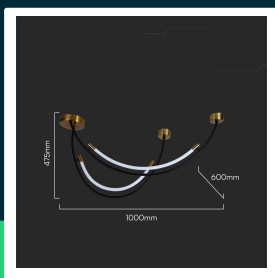

Oprawa zwieszana V-TAC 20W LED czarna VT-7826 3000K 2500lm

SKU 10087 EAN 3800170204119 VT-7826

Produkty powiązane (SKU): 10057

SPECYFIKACJA TECHNICZNA

Moc	20W	Kolor obudowy	Czarny, Stare Złoto	ETIM	EC001743
Strumień (lm)	2500 lm	Typ	Zwieszany	Kod CN	8539 51 00
Barwa światła	Ciepła	Ściemnianie	NIE	EPREL	1599569
Temperatura barwowa	3000K	Klasa szczelności	IP20		
Kąt świecenia	120°	Ilość cykli wł/wył	>15000		
Napięcie	230V	Rozmiar	1000x600x475mm		
Symbol	SKU 10087	Waga produktu	3,6		
Kod kreskowy EAN	3800170204119	Objętość	0,034652		
Kod produktu	VT-7826	Długość (opak.)	935mm		
Seria	Oświetlenie sufitowe	Szerokość (opak.)	70mm		
Klasa energetyczna	E	Wysokość (opak.)	470mm		
Trzonek	Oprawa zintegrowana LED	Opakowanie zbiorcze	5		
Typ modułu LED	SMD	Marka	V-TAC		
Czas życia	20000g	Gwarancja	2 lata		
Napięcie wejściowe	AC:220-240V, 50/60Hz	Certyfikaty	CE, EMC, ROHS		
CRI	80+	Wydajność lm/W	125 lm/W		

**Oprawa zwieszana V-TAC 20W LED czarna VT-7826 3000K 2500lm**

SKU 10087 EAN 3800170204119 VT-7826

Produkty powiązane (SKU): 10057

Opis produktu

- Oprawa sufitowa należąca do rodziny nowoczesnych opraw zwieszanych V-TAC
- Wyposażona w wysokiej jakości diody LED
- Łatwa instalacja
- Zastosowania - pokoje dzienne, sypialnie, hotele, korytarze itp