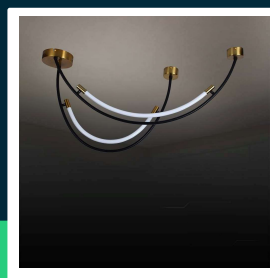

Oprawa zwieszana V-TAC 20W LED czarna VT-7826 3000K 2500lm

SKU 10087 EAN 3800170204119 VT-7826

Produkty powiązane (SKU): 10057

SPECYFIKACJA TECHNICZNA

Moc	20W	Kolor obudowy	Czarny, Stare Złoto	ETIM	EC001743
Strumień (lm)	2500 lm	Typ	Zwieszany	Kod CN	8539 51 00
Barwa światła	Ciepła	Ściemnianie	NIE	EPREL	1599569
Temperatura barwowa	3000K	Klasa szczelności	IP20		
Kąt świecenia	120°	Ilość cykli wł/wył	>15000		
Napięcie	230V	Rozmiar	1000x600x475mm		
Symbol	SKU 10087	Waga produktu	3,6		
Kod kreskowy EAN	3800170204119	Objętość	0,034652		
Kod produktu	VT-7826	Długość (opak.)	935mm		
Seria	Oświetlenie sufitowe	Szerokość (opak.)	70mm		
Klasa energetyczna	E	Wysokość (opak.)	470mm		
Trzonek	Oprawa zintegrowana LED	Opakowanie zbiorcze	5		
Typ modułu LED	SMD	Marka	V-TAC		
Czas życia	20000g	Gwarancja	2 lata		
Napięcie wejściowe	AC:220-240V, 50/60Hz	Certyfikaty	CE, EMC, ROHS		
CRI	80+	Wydajność lm/W	125 lm/W		

**Oprawa zwieszana V-TAC 20W LED czarna VT-7826 3000K 2500lm**

SKU 10087 EAN 3800170204119 VT-7826

Produkty powiązane (SKU): 10057

Opis produktu

- Oprawa sufitowa należąca do rodziny nowoczesnych opraw zwieszanych V-TAC
- Wyposażona w wysokiej jakości diody LED
- Łatwa instalacja
- Zastosowania - pokoje dzienne, sypialnie, hotele, korytarze itp