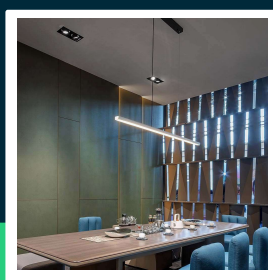

Oprawa V-TAC 40W liniowa linear light do łączenia biała VT-4140 4000K 4300lm 3 lata gwarancji

SKU 10138 EAN 3800170205093 VT-4140

Produkty powiązane (SKU): 10177, 10179, 10185, 10137, 10140, 10141, 10142, 10143, 10170, 10171, 10172, 10173, 10174, 10175, 10176, 10178, 10180, 10181, 10182, 10183, 10184, 23000, 23001, 23002

SPECYFIKACJA TECHNICZNA

Moc	40W	CRI	80+	Wydajność lm/W	110 lm/W
Strumień (lm)	4300 lm	Materiał	Aluminium, PC	ETIM	EC001951
Barwa światła	Neutralna	Kolor obudowy	Biały	Kod CN	8539 51 00
Temperatura barwowa	4000K	Typ	Linear Light	EPREL	1588764
Kąt świecenia	120°	Ściemnianie	NIE		
Napięcie	230V	Klasa szczelności	IP20		
Symbol	SKU 10138	Rozmiar	1200x50x55mm		
Kod kreskowy EAN	3800170205093	Waga produktu	2,85		
Kod produktu	VT-4140	Objętość	0,00611l		
Seria	Linear Light	Długość (opak.)	1355mm		
Klasa energetyczna	F	Szerokość (opak.)	65mm		
Trzonek	Oprawa zintegrowana LED	Wysokość (opak.)	60mm		
Typ modułu LED	SMD	Opakowanie zbiorcze	12		
Czas życia	20000g	Marka	V-TAC		
Napięcie wejściowe	AC:220-240V, 50Hz	Gwarancja	3 lata		
Współczynnik mocy	>0,9	Certyfikaty	CE, EMC, ROHS		

Opis produktu

- Nowoczesna oprawa LED z możliwością łączenia w linie świetlne do 1000W
- 3 Lata gwarancji
- Wysoka skuteczność świetlna ponad 100lm/W
- Klasa IK08
- Przewód zasilający 30cm oraz zestaw do montażu natynkowego w zestawie
- Wytrzymała obudowa Aluminium + PC
- Dostępna odmiana biała, czarna oraz łączniki X, L, T
- Linki do zwieszania - SKU10183
- Akcesoria do montażu podtynkowego - SKU10184
- Przewód potężeniowy 200cm - SKU10181/10182