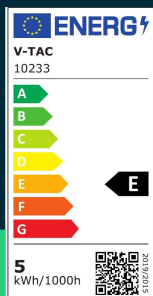

**Oprawa szynoprzewód magnetyczny 48V V-TAC 5W LED  
39st VT-4225 4000K 550lm 3 lata gwarancji**

SKU 10233 EAN 3800170206038 VT-4225

Produkty powiązane (SKU): 10234, 10235

**SPECYFIKACJA TECHNICZNA**

Moc	5W	Kolor obudowy	Czarny	Kod CN	9405 19 90
Strumień (lm)	550 lm	Typ	Szynoprzewód Magnetyczny 48V	EPREL	1587762
Barwa światła	Neutralna	Klasa szczelności	IP20		
Temperatura barwowa	4000K	Ilość cykli wł/wył	>15000		
Kąt świecenia	39°	Rozmiar	26x24x160mm		
Napięcie	48V	Waga produktu	0,09		
Symbol	SKU 10233	Objętość	0,00046		
Kod kreskowy EAN	3800170206038	Długość (opak.)	57mm		
Kod produktu	VT-4225	Szerokość (opak.)	38mm		
Seria	Szynoprzewód Magnetyczny 48V	Wysokość (opak.)	180mm		
Klasa energetyczna	E	Opakowanie zbiorcze	100		
Typ modułu LED	SMD	Marka	V-TAC		
Czas życia	20000g	Gwarancja	3 lata		
Napięcie wejściowe	DC:48V	Certyfikaty	CE, EMC, ROHS		
CRI	80+	Wydajność lm/W	110 lm/W		
Materiał	Aluminium, PC	ETIM	EC000101		