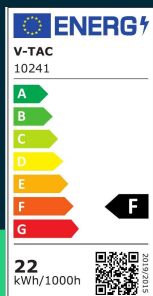

**Oprawa szynoprzewód magnetyczny 48V V-TAC 22W LED
 35st VT-4222 6400K 1900lm 3 lata gwarancji**

SKU 10241 EAN 3800170206113 VT-4222

Produkty powiązane (SKU): 10239, 10240

SPECYFIKACJA TECHNICZNA

Moc	22W	Materiał	Aluminium, PC	Wydajność lm/W	85 lm/W
Strumień (lm)	1900 lm	Kolor obudowy	Czarny	ETIM	EC000101
Barwa światła	Zimna	Typ	Szynoprzewód Magnetyczny 48V	Kod CN	9405 19 90
Temperatura barwowa	6400K	Klasa szczelności	IP20	EPREL	1587770
Kąt świecenia	35°	Ilość cykli wł/wył	>15000		
Napięcie	48V	Rozmiar	26x24x501mm		
Symbol	SKU 10241	Waga produktu	0,27		
Kod kreskowy EAN	3800170206113	Objętość	0,0013		
Kod produktu	VT-4222	Długość (opak.)	57mm		
Seria	Szynoprzewód Magnetyczny 48V	Szerokość (opak.)	38mm		
Klasa energetyczna	F	Wysokość (opak.)	523mm		
Typ modułu LED	SMD	Opakowanie zbiorcze	50		
Czas życia	20000g	Marka	V-TAC		
Napięcie wejściowe	DC:48V	Gwarancja	3 lata		
CRI	80+	Certyfikaty	CE, EMC, ROHS		

**Oprawa szynoprzewód magnetyczny 48V V-TAC 22W LED
35st VT-4222 6400K 1900lm 3 lata gwarancji**

SKU 10241 EAN 3800170206113 VT-4222

Produkty powiązane (SKU): 10239, 10240

Opis produktu

- Oprawa szynoprzewodu Magnetycznego 48V V-TAC
- Wysokie CRI
- Kąt rozsyłu światła minimalizujący olśnienie
- Materiały najwyższej jakości, aluminium/PC
- Dostępne elementy systemu: projektory, zwisy, szyny o różnych długościach, akcesoria