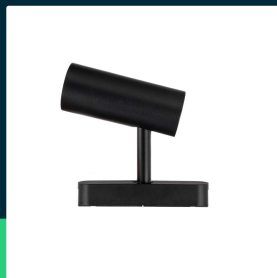

Oprawa projektor szynoprzewód magnetyczny 48V V-TAC 20W LED 34st VT-4221 4000K 2200lm 3 lata gwarancji

SKU 10254 EAN 3800170206243 VT-4221

Produkty powiązane (SKU): 10255, 10256

SPECYFIKACJA TECHNICZNA

Moc	20W	Materiał	Aluminium	Wydajność lm/W	110 lm/W
Strumień (lm)	2200 lm	Kolor obudowy	Czarny	ETIM	EC000101
Barwa światła	Neutralna	Typ	Szynoprzewód Magnetyczny 48V	Kod CN	9405 19 90
Temperatura barwowa	4000K	Klasa szczelności	IP20	EPREL	1587783
Kąt świecenia	34°	Ilość cykli wł/wył	>15000		
Napięcie	48V	Rozmiar	56x128x210mm		
Symbol	SKU 10254	Waga produktu	0,3		
Kod kreskowy EAN	3800170206243	Objętość	0,001578		
Kod produktu	VT-4221	Długość (opak.)	135mm		
Seria	Szynoprzewód Magnetyczny 48V	Szerokość (opak.)	55mm		
Klasa energetyczna	E	Wysokość (opak.)	175mm		
Typ modułu LED	SMD	Opakowanie zbiorcze	30		
Czas życia	20000g	Marka	V-TAC		
Napięcie wejściowe	DC:48V	Gwarancja	3 lata		
CRI	80+	Certyfikaty	CE, EMC, ROHS		

**Oprawa projektor szynoprzewód magnetyczny 48V V-TAC
20W LED 34st VT-4221 4000K 2200lm 3 lata gwarancji**

SKU 10254 EAN 3800170206243 VT-4221

Produkty powiązane (SKU): 10255, 10256

Opis produktu

- Oprawa szynoprzewodu Magnetycznego 48V V-TAC
- Wysokie CRI
- Kąt rozsyłu światła minimalizujący olśnienie
- Wysokiej jakości korpus aluminiowy
- Dostępne elementy systemu: projektory, zwisy, szyny o różnych długościach, akcesoria