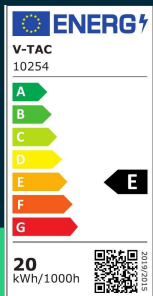

Oprawa projektor szynoprzewód magnetyczny 48V V-TAC 20W LED 34st VT-4221 4000K 2200lm 3 lata gwarancji

SKU 10254 EAN 3800170206243 VT-4221

Produkty powiązane (SKU): 10255, 10256

SPECYFIKACJA TECHNICZNA

Moc	20W	Materiał	Aluminium	Wydajność lm/W	110 lm/W
Strumień (lm)	2200 lm	Kolor obudowy	Czarny	ETIM	EC000101
Barwa światła	Neutralna	Typ	Szynoprzewód Magnetyczny 48V	Kod CN	9405 19 90
Temperatura barwowa	4000K	Klasa szczelności	IP20	EPREL	1587783
Kąt świecenia	34°	Ilość cykli wł/wył	>15000		
Napięcie	48V	Rozmiar	56x128x210mm		
Symbol	SKU 10254	Waga produktu	0,3		
Kod kreskowy EAN	3800170206243	Objętość	0,001578		
Kod produktu	VT-4221	Długość (opak.)	135mm		
Seria	Szynoprzewód Magnetyczny 48V	Szerokość (opak.)	55mm		
Klasa energetyczna	E	Wysokość (opak.)	175mm		
Typ modułu LED	SMD	Opakowanie zbiorcze	30		
Czas życia	20000g	Marka	V-TAC		
Napięcie wejściowe	DC:48V	Gwarancja	3 lata		
CRI	80+	Certyfikaty	CE, EMC, ROHS		

**Oprawa projektor szynoprzewód magnetyczny 48V V-TAC
20W LED 34st VT-4221 4000K 2200lm 3 lata gwarancji**

SKU 10254 EAN 3800170206243 VT-4221

Produkty powiązane (SKU): 10255, 10256

Opis produktu

- Oprawa szynoprzewodu Magnetycznego 48V V-TAC
- Wysokie CRI
- Kąt rozsyłu światła minimalizujący olśnienie
- Wysokiej jakości korpus aluminiowy
- Dostępne elementy systemu: projektory, zwisy, szyny o różnych długościach, akcesoria