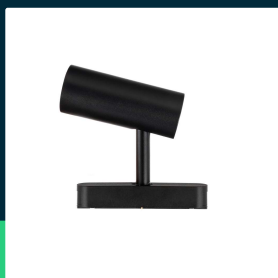

**Oprawa projektor szynoprzewód magnetyczny 48V V-TAC  
 20W LED 34st VT-4221 6400K 2200lm 3 lata gwarancji**

SKU 10256 EAN 3800170206267 VT-4221

Produkty powiązane (SKU): 10254, 10255

**SPECYFIKACJA TECHNICZNA**

Moc	20W	Materiał	Aluminium	Wydajność lm/W	110 lm/W
Strumień (lm)	2200 lm	Kolor obudowy	Czarny	ETIM	EC000101
Barwa światła	Zimna	Typ	Szynoprzewód Magnetyczny 48V	Kod CN	9405 19 90
Temperatura barwowa	6400K	Klasa szczelności	IP20	EPREL	1587785
Kąt świecenia	34°	Ilość cykli wł/wył	>15000		
Napięcie	48V	Rozmiar	56x128x210mm		
Symbol	SKU 10256	Waga produktu	0,3		
Kod kreskowy EAN	3800170206267	Objętość	0,001566		
Kod produktu	VT-4221	Długość (opak.)	132mm		
Seria	Szynoprzewód Magnetyczny 48V	Szerokość (opak.)	58mm		
Klasa energetyczna	E	Wysokość (opak.)	177mm		
Typ modułu LED	SMD	Opakowanie zbiorcze	30		
Czas życia	20000g	Marka	V-TAC		
Napięcie wejściowe	DC:48V	Gwarancja	3 lata		
CRI	80+	Certyfikaty	CE, EMC, ROHS		

**Oprawa projektor szynoprzewód magnetyczny 48V V-TAC  
20W LED 34st VT-4221 6400K 2200lm 3 lata gwarancji**

SKU 10256    EAN 3800170206267    VT-4221

Produkty powiązane (SKU): 10254, 10255

## Opis produktu

- Oprawa szynoprzewodu Magnetycznego 48V V-TAC
- Wysokie CRI
- Kąt rozsyłu światła minimalizujący oślnienie
- Wysokiej jakości korpus aluminiowy
- Dostępne elementy systemu: projektory, zwisy, szyny o różnych długościach, akcesoria