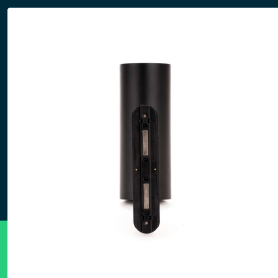

**Oprawa projektor szynoprzewód magnetyczny 48V V-TAC  
 20W LED 34st VT-4221 6400K 2200lm 3 lata gwarancji**

SKU 10256 EAN 3800170206267 VT-4221

Produkty powiązane (SKU): 10254, 10255

**SPECYFIKACJA TECHNICZNA**

Moc	20W	Materiał	Aluminium	Wydajność lm/W	110 lm/W
Strumień (lm)	2200 lm	Kolor obudowy	Czarny	ETIM	EC000101
Barwa światła	Zimna	Typ	Szynoprzewód Magnetyczny 48V	Kod CN	9405 19 90
Temperatura barwowa	6400K	Klasa szczelności	IP20	EPREL	1587785
Kąt świecenia	34°	Ilość cykli wł/wył	>15000		
Napięcie	48V	Rozmiar	56x128x210mm		
Symbol	SKU 10256	Waga produktu	0,3		
Kod kreskowy EAN	3800170206267	Objętość	0,001566		
Kod produktu	VT-4221	Długość (opak.)	132mm		
Seria	Szynoprzewód Magnetyczny 48V	Szerokość (opak.)	58mm		
Klasa energetyczna	E	Wysokość (opak.)	177mm		
Typ modułu LED	SMD	Opakowanie zbiorcze	30		
Czas życia	20000g	Marka	V-TAC		
Napięcie wejściowe	DC:48V	Gwarancja	3 lata		
CRI	80+	Certyfikaty	CE, EMC, ROHS		

**Oprawa projektor szynoprzewód magnetyczny 48V V-TAC  
20W LED 34st VT-4221 6400K 2200lm 3 lata gwarancji**

SKU 10256    EAN 3800170206267    VT-4221

Produkty powiązane (SKU): 10254, 10255

## Opis produktu

- Oprawa szynoprzewodu Magnetycznego 48V V-TAC
- Wysokie CRI
- Kąt rozsyłu światła minimalizujący oślnienie
- Wysokiej jakości korpus aluminiowy
- Dostępne elementy systemu: projektory, zwisy, szyny o różnych długościach, akcesoria