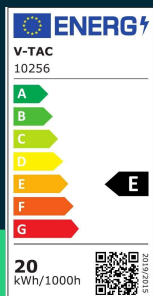

**Oprawa projektor szynoprzewód magnetyczny 48V V-TAC  
 20W LED 34st VT-4221 6400K 2200lm 3 lata gwarancji**

SKU 10256 EAN 3800170206267 VT-4221

Produkty powiązane (SKU): 10254, 10255

**SPECYFIKACJA TECHNICZNA**

Moc	20W	Materiał	Aluminium	Wydajność lm/W	110 lm/W
Strumień (lm)	2200 lm	Kolor obudowy	Czarny	ETIM	EC000101
Barwa światła	Zimna	Typ	Szynoprzewód Magnetyczny 48V	Kod CN	9405 19 90
Temperatura barwowa	6400K	Klasa szczelności	IP20	EPREL	1587785
Kąt świecenia	34°	Ilość cykli wł/wył	>15000		
Napięcie	48V	Rozmiar	56x128x210mm		
Symbol	SKU 10256	Waga produktu	0,3		
Kod kreskowy EAN	3800170206267	Objętość	0,001566		
Kod produktu	VT-4221	Długość (opak.)	132mm		
Seria	Szynoprzewód Magnetyczny 48V	Szerokość (opak.)	58mm		
Klasa energetyczna	E	Wysokość (opak.)	177mm		
Typ modułu LED	SMD	Opakowanie zbiorcze	30		
Czas życia	20000g	Marka	V-TAC		
Napięcie wejściowe	DC:48V	Gwarancja	3 lata		
CRI	80+	Certyfikaty	CE, EMC, ROHS		