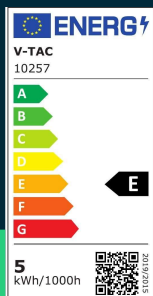

**Oprawa projektor szynoprzewód magnetyczny 48V V-TAC  
 5W LED 34st VT-4205 4000K 600lm 3 lata gwarancji**

SKU 10257 EAN 3800170206274 VT-4205

Produkty powiązane (SKU): 10258, 10259

**SPECYFIKACJA TECHNICZNA**

Moc	5W	Materiał	Aluminium, PC	Wydajność lm/W	120 lm/W
Strumień (lm)	600 lm	Kolor obudowy	Czarny	ETIM	EC000101
Barwa światła	Neutralna	Typ	Szynoprzewód Magnetyczny 48V	Kod CN	9405 19 90
Temperatura barwowa	4000K	Klasa szczelności	IP20	EPREL	1587786
Kąt świecenia	34°	Ilość cykli wł/wył	>15000		
Napięcie	48V	Rozmiar	52x33x145mm		
Symbol	SKU 10257	Waga produktu	0,14		
Kod kreskowy EAN	3800170206274	Objętość	0,000715		
Kod produktu	VT-4205	Długość (opak.)	87mm		
Seria	Szynoprzewód Magnetyczny 48V	Szerokość (opak.)	40mm		
Klasa energetyczna	E	Wysokość (opak.)	160mm		
Typ modułu LED	SMD	Opakowanie zbiorcze	30		
Czas życia	20000g	Marka	V-TAC		
Napięcie wejściowe	DC:48V	Gwarancja	3 lata		
CRI	80+	Certyfikaty	CE, EMC, ROHS		