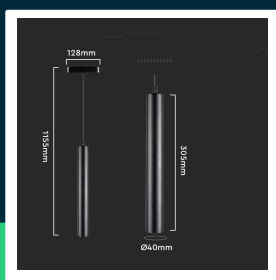

Oprawa zwieszana szynoprzewód magnetyczny 48V V-TAC 15W LED 30st czarna VT-4214 3000K 1600lm 3 lata gwarancji

SKU 10264 EAN 3800170206342 VT-4214

Produkty powiązane (SKU): 10263, 10265

SPECYFIKACJA TECHNICZNA

Moc	15W	Materiał	Aluminium, PC	Wydajność lm/W	105 lm/W
Strumień (lm)	1600 lm	Kolor obudowy	Czarny	ETIM	EC000101
Barwa światła	Ciepła	Typ	Szynoprzewód Magnetyczny 48V	Kod CN	9405 19 90
Temperatura barwowa	3000K	Klasa szczelności	IP20	EPREL	1587793
Kąt świecenia	30°	Ilość cykli wł/wył	>15000		
Napięcie	48V	Rozmiar	40x128x1155mm		
Symbol	SKU 10264	Waga produktu	0,31		
Kod kreskowy EAN	3800170206342	Objętość	0,002158		
Kod produktu	VT-4214	Długość (opak.)	70mm		
Seria	Szynoprzewód Magnetyczny 48V	Szerokość (opak.)	70mm		
Klasa energetyczna	E	Wysokość (opak.)	380mm		
Typ modułu LED	SMD	Opakowanie zbiorcze	35		
Czas życia	20000g	Marka	V-TAC		
Napięcie wejściowe	DC:48V	Gwarancja	3 lata		
CRI	80+	Certyfikaty	CE, EMC, ROHS		

**Oprawa zwieszana szynoprzewód magnetyczny 48V V-TAC
15W LED 30st czarna VT-4214 3000K 1600lm 3 lata
gwarancji**

SKU 10264 EAN 3800170206342 VT-4214

Produkty powiązane (SKU): 10263, 10265

Opis produktu

- Oprawa szynoprzewodu Magnetycznego 48V V-TAC
- Wysokie CRI
- Kąt rozsyłu światła minimalizujący oślnienie
- Wysokiej jakości korpus aluminiowy
- Dostępne elementy systemu: projektory, zwisy, szyny o różnych długościach, akcesoria