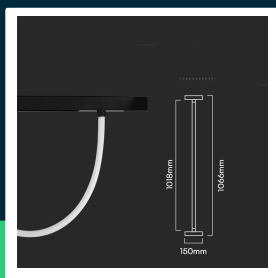

Oprawa szynoprzewód magnetyczny 48V V-TAC 11W LED 100cm VT-42112 3000K 1270lm 3 lata gwarancji

SKU 10277 EAN 3800170206533 VT-42112

Produkty powiązane (SKU): 10275, 10278

SPECYFIKACJA TECHNICZNA

Moc	11W	Materiał	PC	Wydajność lm/W	115 lm/W
Strumień (lm)	1270 lm	Kolor obudowy	Czarny	ETIM	EC000101
Barwa światła	Ciepła	Typ	Szynoprzewód Magnetyczny 48V	Kod CN	9405 19 90
Temperatura barwowa	3000K	Klasa szczelności	IP20	EPREL	1761976
Kąt świecenia	200°	Ilość cykli wł/wył	>15000		
Napięcie	48V	Rozmiar	1066x150x26mm		
Symbol	SKU 10277	Długość	100cm		
Kod kreskowy EAN	3800170206533	Waga produktu	0,56		
Kod produktu	VT-42112	Objętość	0,00422		
Seria	Szynoprzewód Magnetyczny 48V	Długość (opak.)	320mm		
Klasa energetyczna	F	Szerokość (opak.)	50mm		
Typ modułu LED	SMD	Wysokość (opak.)	230mm		
Czas życia	20000g	Opakowanie zbiorcze	20		
Napięcie wejściowe	DC:48V	Gwarancja	3 lata		
CRI	80+	Certyfikaty	CE, EMC, ROHS		

**Oprawa szynoprzewód magnetyczny 48V V-TAC 11W LED
100cm VT-42112 3000K 1270lm 3 lata gwarancji**

SKU 10277 EAN 3800170206533 VT-42112

Produkty powiązane (SKU): 10275, 10278

Opis produktu

- Oprawa szynoprzewodu Magnetycznego 48V V-TAC
- Wysokie CRI
- Oprawa dostępna w długościach 100cm oraz 200cm
- Wysokiej jakości materiały
- Dostępne elementy systemu: projektory, zwisy, szyny o różnych długościach, akcesoria