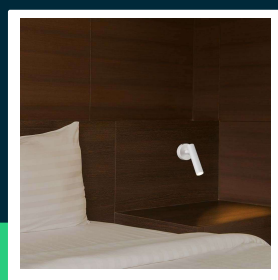

**Oprawa LED V-TAC 2W kinkiet hotel łózko białe VT-412
 4000K 150lm**

SKU 10293 EAN 3800170206694 VT-412

Produkty powiązane (SKU): 10290, 10291, 10292

SPECYFIKACJA TECHNICZNA

Moc	2W	Materiał	Aluminium	Certyfikaty	CE, EMC, ROHS
Strumień (lm)	150 lm	Kolor obudowy	Biały	Wydajność lm/W	75 lm/W
Barwa światła	Neutralna	Typ	Ścienny	Parametry	Bez włącznika
Temperatura barwowa	4000K	Ściemnianie	NIE	ETIM	ECO02892
Kąt świecenia	38°	Klasa szczelności	IP20	Kod CN	9405 29 40
Napięcie	230V	Czas zapłonu 100%	0.001s (natychmiast)	EPREL	1564758
Symbol	SKU 10293	Ilość cykli wł/wył	>15000		
Kod kreskowy EAN	3800170206694	Rozmiar	140x60x60mm		
Kod produktu	VT-412	Waga produktu	0,17		
Seria	Kinkiety	Objętość	0,00076		
Klasa energetyczna	F	Długość (opak.)	75mm		
Trzonek	Oprawa zintegrowana LED	Szerokość (opak.)	65mm		
Typ modułu LED	SMD	Wysokość (opak.)	130mm		
Czas życia	20000g	Opakowanie zbiorcze	50		
Napięcie wejściowe	AC:220-240V, 50Hz	Marka	V-TAC		
CRI	80+	Gwarancja	2 lata		

**Oprawa LED V-TAC 2W kinkiet hotel łózko biały VT-412
4000K 150lm**

SKU 10293 EAN 3800170206694 VT-412

Produkty powiązane (SKU): 10290, 10291, 10292

Opis produktu

- Wysokiej jakości Chip LED
- 2 Lata Gwarancji
- Materiał - Aluminium
- Wymiary 140x60x60mm