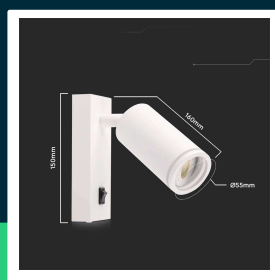

Kinkiet ścienny V-TAC GU10 aluminium biały z włącznikiem VT-429 3 lata gwarancji

SKU 10295 EAN 3800170206717 VT-429

Produkty powiązane (SKU): 10294

SPECYFIKACJA TECHNICZNA

Napięcie	230V	Opakowanie zbiorcze	50
Symbol	SKU 10295	Marka	V-TAC
Kod kreskowy EAN	3800170206717	Gwarancja	3 lata
Kod produktu	VT-429	Certyfikaty	CE, EMC, ROHS
Trzonek	GU10	ETIM	ECO02892
Napięcie wejściowe	AC:220-240V, 50Hz	Kod CN	8539 51 00
Materiał	Aluminium		
Kolor obudowy	Biały		
Typ	Ścienny		
Klasa szczelności	IP20		
Rozmiar	55x150x160mm		
Waga produktu	0,32		
Objętość	0,00123		
Długość (opak.)	160mm		
Szerokość (opak.)	100mm		
Wysokość (opak.)	60mm		

**Kinkiet ścienny V-TAC GU10 aluminium biały z włącznikiem VT-429 3 lata gwarancji**

SKU 10295 EAN 3800170206717 VT-429

Produkty powiązane (SKU): 10294

Opis produktu

- Nowoczesny kinkiet ścienny z włącznikiem
- Eleganckie wykończenie
- Wykonany z trwałego aluminium
- Przystosowany do źródeł światła GU10 (brak w komplecie)
- Kąt rozsyłu światła, barwa oraz moc uzależniona od zastosowanego źródła światła