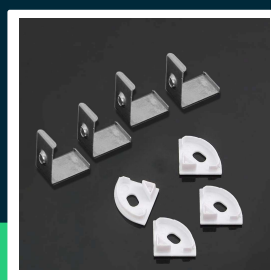

Profil do LED zestaw, ALU anodowany kątowy cienkościenny V-TAC 2mb klosz mleczny 15,8x15,8mm VT-8109

SKU 10322 EAN 3800170207073 VT-8109

Produkty powiązane (SKU): 2874, 3353

SPECYFIKACJA TECHNICZNA

Symbol	SKU 10322	Długość (opak.)	2000mm
Kod kreskowy EAN	3800170207073	Szerokość (opak.)	15,8mm
Kod produktu	VT-8109	Wysokość (opak.)	15,8mm
Seria	Listwy LED	Opakowanie zbiorcze	100
Materiał	Aluminium	Ilość na palecie	1920
Kolor obudowy	Anodowany, Klosz Mleczny	Marka	V-TAC
Typ	Trójkątne	Gwarancja	2 lata
Klasa szczelności	IP20	Certyfikaty	CE, EMC, ROHS
Punkt cięcia	Docinanie profili aluminiowych możliwe jest na dowolną długość oraz dozwolone pod dowolnym kątem w zakresie 0°-180°	Dodatkowe informacje	Opakowanie foliowe z zawieszka
Warunki pracy	-20st +45st	Parametry	Kątowy
Rozmiar	2000x15.8x15.8mm	ETIM	ECO02707
Długość	2000mm	Kod CN	7604 10 90
Waga produktu	0,18		
Objętość	0,000555		

**Profil do LED zestaw, ALU anodowany kątowy cienkościenny
V-TAC 2mb klosz mleczny 15,8x15,8mm VT-8109**

SKU 10322 EAN 3800170207073 VT-8109

Produkty powiązane (SKU): 2874, 3353

Opis produktu

- Uniwersalny cienkościenny profil aluminiowy anodowany
- Kompatybilny z większością taśm LED
- W zestawie, profil 2 metry, zaślepki końcowe, uchwyty montażowe oraz klosz mleczny
- Produkt w opakowaniu zabezpieczającym przed porysowaniem z zawieszka
- Klosz pokryty folią zabezpieczającą
- Zapewnia długotrwałą eksploatację taśm LED