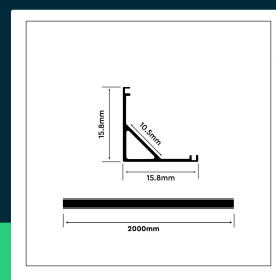

Profil do LED zestaw, ALU anodowany kątowy cienkościenny V-TAC 2mb klosz mleczny 15,8x15,8mm VT-8109

SKU 10322 EAN 3800170207073 VT-8109

Produkty powiązane (SKU): 2874, 3353

SPECYFIKACJA TECHNICZNA

Symbol	SKU 10322	Długość (opak.)	2000mm
Kod kreskowy EAN	3800170207073	Szerokość (opak.)	15,8mm
Kod produktu	VT-8109	Wysokość (opak.)	15,8mm
Seria	Listwy LED	Opakowanie zbiorcze	100
Materiał	Aluminium	Ilość na palecie	1920
Kolor obudowy	Anodowany, Klosz Mleczny	Marka	V-TAC
Typ	Trójkątne	Gwarancja	2 lata
Klasa szczelności	IP20	Certyfikaty	CE, EMC, ROHS
Punkt cięcia	Docinanie profili aluminiowych możliwe jest na dowolną długość oraz dozwolone pod dowolnym kątem w zakresie 0°-180°	Dodatkowe informacje	Opakowanie foliowe z zawieszka
Warunki pracy	-20st +45st	Parametry	Kątowy
Rozmiar	2000x15.8x15.8mm	ETIM	ECO02707
Długość	2000mm	Kod CN	7604 10 90
Waga produktu	0,18		
Objętość	0,000555		

**Profil do LED zestaw, ALU anodowany kątowy cienkościenny
V-TAC 2mb klosz mleczny 15,8x15,8mm VT-8109**

SKU 10322 EAN 3800170207073 VT-8109

Produkty powiązane (SKU): 2874, 3353

Opis produktu

- Uniwersalny cienkościenny profil aluminiowy anodowany
- Kompatybilny z większością taśm LED
- W zestawie, profil 2 metry, zaślepki końcowe, uchwyty montażowe oraz klosz mleczny
- Produkt w opakowaniu zabezpieczającym przed porysowaniem z zawieszka
- Klosz pokryty folią zabezpieczającą
- Zapewnia długotrwałą eksploatację taśm LED