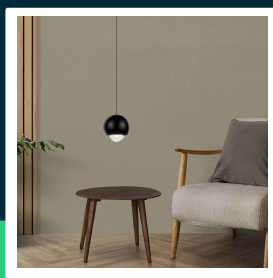

SPECYFIKACJA TECHNICZNA

Moc	6W	Kolor obudowy	Czarny	Wydajność lm/W	85 lm/W
Strumień (lm)	500 lm	Typ	Zwieszany	ETIM	EC001743
Barwa światła	Ciepła	Ściemnianie	NIE	Kod CN	8539 51 00
Temperatura barwowa	3000K	Klasa szczelności	IP20	EPREL	1599886
Kąt świecenia	60°	Czas zapłonu	0.001s (natychmiast)		
Napięcie	230V	Ilość cykli wł/wył	>15000		
Symbol	SKU 10341	Rozmiar	100x2000mm		
Kod kreskowy EAN	3800170207295	Waga produktu	0,92		
Kod produktu	VT-7508	Objętość	0,00932		
Seria	Oświetlenie sufitowe	Długość (opak.)	310mm		
Klasa energetyczna	F	Szerokość (opak.)	160mm		
Trzonek	Oprawa zintegrowana LED	Wysokość (opak.)	160mm		
Typ modułu LED	SMD	Opakowanie zbiorcze	10		
Czas życia	20000g	Marka	V-TAC		
Napięcie wejściowe	AC:200-240V, 50Hz	Gwarancja	2 lata		
CRI	80+	Certyfikaty	CE, EMC, ROHS