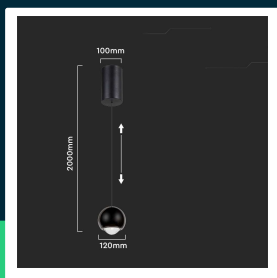

**Oprawa zwieszana V-TAC LED 6W regulowana 200cm  
 czarna VT-7508 3000K 500lm**

SKU 10341 EAN 3800170207295 VT-7508

Produkty powiązane (SKU): 10342

**SPECYFIKACJA TECHNICZNA**

|                     |                         |                     |                      |                |            |
|---------------------|-------------------------|---------------------|----------------------|----------------|------------|
| Moc                 | 6W                      | Kolor obudowy       | Czarny               | Wydajność lm/W | 85 lm/W    |
| Strumień (lm)       | 500 lm                  | Typ                 | Zwieszany            | ETIM           | EC001743   |
| Barwa światła       | Ciepła                  | Ściemnianie         | NIE                  | Kod CN         | 8539 51 00 |
| Temperatura barwowa | 3000K                   | Klasa szczelności   | IP20                 | EPREL          | 1599886    |
| Kąt świecenia       | 60°                     | Czas zapłonu        | 0.001s (natychmiast) |                |            |
| Napięcie            | 230V                    | Ilość cykli wł/wył  | >15000               |                |            |
| Symbol              | SKU 10341               | Rozmiar             | 100x2000mm           |                |            |
| Kod kreskowy EAN    | 3800170207295           | Waga produktu       | 0,92                 |                |            |
| Kod produktu        | VT-7508                 | Objętość            | 0,00932              |                |            |
| Seria               | Oświetlenie sufitowe    | Długość (opak.)     | 310mm                |                |            |
| Klasa energetyczna  | F                       | Szerokość (opak.)   | 160mm                |                |            |
| Trzonek             | Oprawa zintegrowana LED | Wysokość (opak.)    | 160mm                |                |            |
| Typ modułu LED      | SMD                     | Opakowanie zbiorcze | 10                   |                |            |
| Czas życia          | 20000g                  | Marka               | V-TAC                |                |            |
| Napięcie wejściowe  | AC:200-240V, 50Hz       | Gwarancja           | 2 lata               |                |            |
| CRI                 | 80+                     | Certyfikaty         | CE, EMC, ROHS        |                |            |