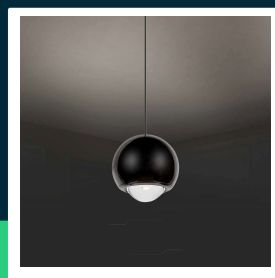

SPECYFIKACJA TECHNICZNA

Moc	6W	Kolor obudowy	Czarny	Wydajność lm/W	85 lm/W
Strumień (lm)	500 lm	Typ	Zwieszany	ETIM	EC001743
Barwa światła	Ciepła	Ściemnianie	NIE	Kod CN	8539 51 00
Temperatura barwowa	3000K	Klasa szczelności	IP20	EPREL	1599886
Kąt świecenia	60°	Czas zapłonu	0.001s (natychmiast)		
Napięcie	230V	Ilość cykli wł/wył	>15000		
Symbol	SKU 10341	Rozmiar	100x2000mm		
Kod kreskowy EAN	3800170207295	Waga produktu	0,92		
Kod produktu	VT-7508	Objętość	0,00932		
Seria	Oświetlenie sufitowe	Długość (opak.)	310mm		
Klasa energetyczna	F	Szerokość (opak.)	160mm		
Trzonek	Oprawa zintegrowana LED	Wysokość (opak.)	160mm		
Typ modułu LED	SMD	Opakowanie zbiorcze	10		
Czas życia	20000g	Marka	V-TAC		
Napięcie wejściowe	AC:200-240V, 50Hz	Gwarancja	2 lata		
CRI	80+	Certyfikaty	CE, EMC, ROHS