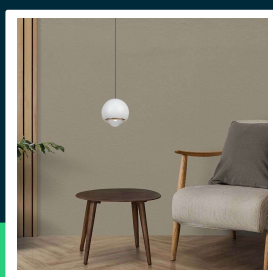

**Oprawa zwieszana V-TAC LED 6W regulowana 200cm biała VT-7508 3000K 500lm**

SKU 10342 EAN 3800170207301 VT-7508

Produkty powiązane (SKU): 10341

**SPECYFIKACJA TECHNICZNA**

Moc	6W	Kolor obudowy	Biały	Wydajność lm/W	85 lm/W
Strumień (lm)	500 lm	Typ	Zwieszany	ETIM	EC001743
Barwa światła	Ciepła	Ściemnianie	NIE	Kod CN	8539 51 00
Temperatura barwowa	3000K	Klasa szczelności	IP20	EPREL	1599887
Kąt świecenia	60°	Czas zapłonu	0.001s (natychmiast)		
Napięcie	230V	Ilość cykli wł/wył	>15000		
Symbol	SKU 10342	Rozmiar	100x2000mm		
Kod kreskowy EAN	3800170207301	Waga produktu	0,92		
Kod produktu	VT-7508	Objętość	0,00932		
Seria	Oświetlenie sufitowe	Długość (opak.)	160mm		
Klasa energetyczna	F	Szerokość (opak.)	155mm		
Trzonek	Oprawa zintegrowana LED	Wysokość (opak.)	310mm		
Typ modułu LED	SMD	Opakowanie zbiorcze	10		
Czas życia	20000g	Marka	V-TAC		
Napięcie wejściowe	AC:200-240V, 50Hz	Gwarancja	2 lata		
CRI	80+	Certyfikaty	CE, EMC, ROHS		

**Oprawa zwieszana V-TAC LED 6W regulowana 200cm biała  
VT-7508 3000K 500lm**

SKU 10342    EAN 3800170207301    VT-7508

Produkty powiązane (SKU): 10341

## Opis produktu

- Oprawa wyposażona w wysokiej jakości Chipy LED
- Wbudowany system regulacji długości przewodu
- Materiały najwyższej jakości
- Łatwa instalacja