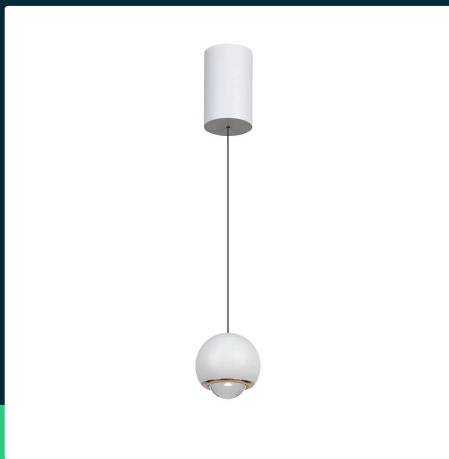

**Oprawa zwieszana V-TAC LED 6W regulowana 200cm biała VT-7508 3000K 500lm**

SKU 10342 EAN 3800170207301 VT-7508

Produkty powiązane (SKU): 10341

**SPECYFIKACJA TECHNICZNA**

Moc	6W	Kolor obudowy	Biały	Wydajność lm/W	85 lm/W
Strumień (lm)	500 lm	Typ	Zwieszany	ETIM	EC001743
Barwa światła	Ciepła	Ściemnianie	NIE	Kod CN	8539 51 00
Temperatura barwowa	3000K	Klasa szczelności	IP20	EPREL	1599887
Kąt świecenia	60°	Czas zapłonu	0.001s (natychmiast)		
Napięcie	230V	Ilość cykli wł/wył	>15000		
Symbol	SKU 10342	Rozmiar	100x2000mm		
Kod kreskowy EAN	3800170207301	Waga produktu	0,92		
Kod produktu	VT-7508	Objętość	0,00932		
Seria	Oświetlenie sufitowe	Długość (opak.)	160mm		
Klasa energetyczna	F	Szerokość (opak.)	155mm		
Trzonek	Oprawa zintegrowana LED	Wysokość (opak.)	310mm		
Typ modułu LED	SMD	Opakowanie zbiorcze	10		
Czas życia	20000g	Marka	V-TAC		
Napięcie wejściowe	AC:200-240V, 50Hz	Gwarancja	2 lata		
CRI	80+	Certyfikaty	CE, EMC, ROHS		

**Oprawa zwieszana V-TAC LED 6W regulowana 200cm biała  
VT-7508 3000K 500lm**

SKU 10342    EAN 3800170207301    VT-7508

Produkty powiązane (SKU): 10341

## Opis produktu

- Oprawa wyposażona w wysokiej jakości Chipy LED
- Wbudowany system regulacji długości przewodu
- Materiały najwyższej jakości
- Łatwa instalacja