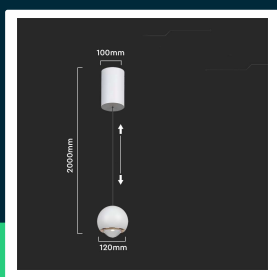

**Oprawa zwieszana V-TAC LED 6W regulowana 200cm biała VT-7508 3000K 500lm**

SKU 10342 EAN 3800170207301 VT-7508

Produkty powiązane (SKU): 10341

**SPECYFIKACJA TECHNICZNA**

Moc	6W	Kolor obudowy	Biały	Wydajność lm/W	85 lm/W
Strumień (lm)	500 lm	Typ	Zwieszany	ETIM	EC001743
Barwa światła	Ciepła	Ściemnianie	NIE	Kod CN	8539 51 00
Temperatura barwowa	3000K	Klasa szczelności	IP20	EPREL	1599887
Kąt świecenia	60°	Czas zapłonu	0.001s (natychmiast)		
Napięcie	230V	Ilość cykli wł/wył	>15000		
Symbol	SKU 10342	Rozmiar	100x2000mm		
Kod kreskowy EAN	3800170207301	Waga produktu	0,92		
Kod produktu	VT-7508	Objętość	0,00932		
Seria	Oświetlenie sufitowe	Długość (opak.)	160mm		
Klasa energetyczna	F	Szerokość (opak.)	155mm		
Trzonek	Oprawa zintegrowana LED	Wysokość (opak.)	310mm		
Typ modułu LED	SMD	Opakowanie zbiorcze	10		
Czas życia	20000g	Marka	V-TAC		
Napięcie wejściowe	AC:200-240V, 50Hz	Gwarancja	2 lata		
CRI	80+	Certyfikaty	CE, EMC, ROHS		

**Oprawa zwieszana V-TAC LED 6W regulowana 200cm biała  
VT-7508 3000K 500lm**

SKU 10342    EAN 3800170207301    VT-7508

Produkty powiązane (SKU): 10341

## Opis produktu

- Oprawa wyposażona w wysokiej jakości Chipy LED
- Wbudowany system regulacji długości przewodu
- Materiały najwyższej jakości
- Łatwa instalacja