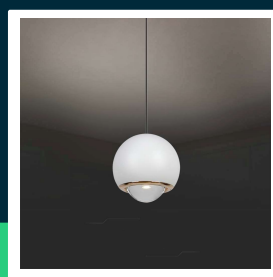

**Oprawa zwieszana V-TAC LED 6W regulowana 200cm biała VT-7508 3000K 500lm**

SKU 10342 EAN 3800170207301 VT-7508

Produkty powiązane (SKU): 10341

**SPECYFIKACJA TECHNICZNA**

Moc	6W	Kolor obudowy	Biały	Wydajność lm/W	85 lm/W
Strumień (lm)	500 lm	Typ	Zwieszany	ETIM	EC001743
Barwa światła	Ciepła	Ściemnianie	NIE	Kod CN	8539 51 00
Temperatura barwowa	3000K	Klasa szczelności	IP20	EPREL	1599887
Kąt świecenia	60°	Czas zapłonu	0.001s (natychmiast)		
Napięcie	230V	Ilość cykli wł/wył	>15000		
Symbol	SKU 10342	Rozmiar	100x2000mm		
Kod kreskowy EAN	3800170207301	Waga produktu	0,92		
Kod produktu	VT-7508	Objętość	0,00932		
Seria	Oświetlenie sufitowe	Długość (opak.)	160mm		
Klasa energetyczna	F	Szerokość (opak.)	155mm		
Trzonek	Oprawa zintegrowana LED	Wysokość (opak.)	310mm		
Typ modułu LED	SMD	Opakowanie zbiorcze	10		
Czas życia	20000g	Marka	V-TAC		
Napięcie wejściowe	AC:200-240V, 50Hz	Gwarancja	2 lata		
CRI	80+	Certyfikaty	CE, EMC, ROHS		

**Oprawa zwieszana V-TAC LED 6W regulowana 200cm biała  
VT-7508 3000K 500lm**

SKU 10342    EAN 3800170207301    VT-7508

Produkty powiązane (SKU): 10341

## Opis produktu

- Oprawa wyposażona w wysokiej jakości Chipy LED
- Wbudowany system regulacji długości przewodu
- Materiały najwyższej jakości
- Łatwa instalacja