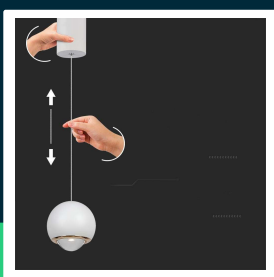

**Oprawa zwieszana V-TAC LED 6W regulowana 200cm biała VT-7508 3000K 500lm**

SKU 10342 EAN 3800170207301 VT-7508

Produkty powiązane (SKU): 10341

**SPECYFIKACJA TECHNICZNA**

Moc	6W	Kolor obudowy	Biały	Wydajność lm/W	85 lm/W
Strumień (lm)	500 lm	Typ	Zwieszany	ETIM	EC001743
Barwa światła	Ciepła	Ściemnianie	NIE	Kod CN	8539 51 00
Temperatura barwowa	3000K	Klasa szczelności	IP20	EPREL	1599887
Kąt świecenia	60°	Czas zapłonu	0.001s (natychmiast)		
Napięcie	230V	Ilość cykli wł/wył	>15000		
Symbol	SKU 10342	Rozmiar	100x2000mm		
Kod kreskowy EAN	3800170207301	Waga produktu	0,92		
Kod produktu	VT-7508	Objętość	0,00932		
Seria	Oświetlenie sufitowe	Długość (opak.)	160mm		
Klasa energetyczna	F	Szerokość (opak.)	155mm		
Trzonek	Oprawa zintegrowana LED	Wysokość (opak.)	310mm		
Typ modułu LED	SMD	Opakowanie zbiorcze	10		
Czas życia	20000g	Marka	V-TAC		
Napięcie wejściowe	AC:200-240V, 50Hz	Gwarancja	2 lata		
CRI	80+	Certyfikaty	CE, EMC, ROHS		

**Oprawa zwieszana V-TAC LED 6W regulowana 200cm biała  
VT-7508 3000K 500lm**

SKU 10342    EAN 3800170207301    VT-7508

Produkty powiązane (SKU): 10341

## Opis produktu

- Oprawa wyposażona w wysokiej jakości Chipy LED
- Wbudowany system regulacji długości przewodu
- Materiały najwyższej jakości
- Łatwa instalacja