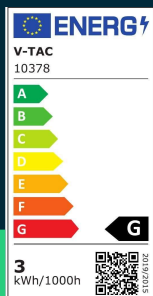

**Oprawa schodowa LED V-TAC 3W LED prostokąt biała 230V
 VT-1130 3000K 180lm**

SKU 10378 EAN 3800170207547 VT-1130

Produkty powiązane (SKU): ---

SPECYFIKACJA TECHNICZNA

Moc	3W	Materiał	Aluminium	Gwarancja	2 lata
Strumień (lm)	180 lm	Kolor obudowy	Biały	Certyfikaty	CE, EMC, ROHS
Barwa światła	Ciepła	Typ	Oprawy schodowe	Wydajność lm/W	60 lm/W
Temperatura barwowa	3000K	Ściemnianie	NIE	ETIM	ECO02892
Kąt świecenia	270°	Klasa szczelności	IP65	Kod CN	8539 51 00
Napięcie	230V	Czas zapłonu 100%	0.001s (natychmiast)	EPREL	1631879
Symbol	SKU 10378	Ilość cykli wł/wył	>15000		
Kod kreskowy EAN	3800170207547	Warunki pracy	-20st +45st		
Kod produktu	VT-1130	Rozmiar	58x103x45mm		
Klasa energetyczna	G	Waga produktu	0,19		
Trzonek	Oprawa zintegrowana LED	Objętość	0,000496		
Kształt	Prostokąt	Długość (opak.)	115mm		
Typ modułu LED	SMD	Szerokość (opak.)	55mm		
Czas życia	20000g	Wysokość (opak.)	65mm		
Napięcie wejściowe	AC:220-240V, 50Hz	Opakowanie zbiorcze	100		
CRI	80+	Marka	V-TAC		

**Oprawa schodowa LED V-TAC 3W LED prostokąt biała 230V
VT-1130 3000K 180lm**

SKU 10378 EAN 3800170207547 VT-1130

Produkty powiązane (SKU): ---

Opis produktu

- Napięcie 230V
- Brak promieniowania UV
- Brak efektu migotania
- Najwyższej jakości zasilacz z najniższym współczynnikiem mocy
- Łatwa instalacja
- Mocny odlewany korpus aluminiowy
- Niskie koszty eksploatacji