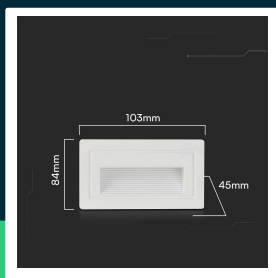

**Oprawa schodowa LED V-TAC 3W LED prostokąt biała 230V
 VT-1130 3000K 180lm**

SKU 10378 EAN 3800170207547 VT-1130

Produkty powiązane (SKU): ---

SPECYFIKACJA TECHNICZNA

Moc	3W	Materiał	Aluminium	Gwarancja	2 lata
Strumień (lm)	180 lm	Kolor obudowy	Biały	Certyfikaty	CE, EMC, ROHS
Barwa światła	Ciepła	Typ	Oprawy schodowe	Wydajność lm/W	60 lm/W
Temperatura barwowa	3000K	Ściemnianie	NIE	ETIM	ECO02892
Kąt świecenia	270°	Klasa szczelności	IP65	Kod CN	8539 51 00
Napięcie	230V	Czas zapłonu 100%	0.001s (natychmiast)	EPREL	1631879
Symbol	SKU 10378	Ilość cykli wł/wył	>15000		
Kod kreskowy EAN	3800170207547	Warunki pracy	-20st +45st		
Kod produktu	VT-1130	Rozmiar	58x103x45mm		
Klasa energetyczna	G	Waga produktu	0,19		
Trzonek	Oprawa zintegrowana LED	Objętość	0,000496		
Kształt	Prostokąt	Długość (opak.)	115mm		
Typ modułu LED	SMD	Szerokość (opak.)	55mm		
Czas życia	20000g	Wysokość (opak.)	65mm		
Napięcie wejściowe	AC:220-240V, 50Hz	Opakowanie zbiorcze	100		
CRI	80+	Marka	V-TAC		

**Oprawa schodowa LED V-TAC 3W LED prostokąt biała 230V
VT-1130 3000K 180lm**

SKU 10378 EAN 3800170207547 VT-1130

Produkty powiązane (SKU): ---

Opis produktu

- Napięcie 230V
- Brak promieniowania UV
- Brak efektu migotania
- Najwyższej jakości zasilacz z najniższym współczynnikiem mocy
- Łatwa instalacja
- Mocny odlewany korpus aluminiowy
- Niskie koszty eksploatacji