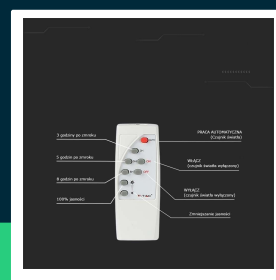

Naświetlacz LED solarny V-TAC 16W biały IP65 pilot timer VT-40W 4000K 1050lm

SKU 10406 EAN 3800170207806 VT-40W

Produkty powiązane (SKU): 10331, 7821, 7822, 8574, 10407, 94008

SPECYFIKACJA TECHNICZNA

Moc	16W	Typ	Solarny	Marka	V-TAC
Strumień (lm)	1050 lm	Ściemnianie	TAK	Gwarancja	2 lata
Barwa światła	Neutralna	Klasa szczelności	IP65	Certyfikaty	CE, EMC, ROHS
Temperatura barwowa	4000K	Czas ładowania	4g światłem słonecznym	Wydajność lm/W	65 lm/W
Kąt świecenia	120°	Czas pracy	8 godzin	ETIM	EC000301
Napięcie	Solarne	Pojemność baterii	10000 mAh	Kod CN	8539 52 00
Symbol	SKU 10406	Czas zapłonu	0.001s (natychmiast)		
Kod kreskowy EAN	3800170207806	Warunki pracy	-20st +45st		
Kod produktu	VT-40W	Rozmiar	255x68x190mm		
Trzonek	Oprawa zintegrowana LED	Długość przewodu	5 metrów		
Typ modułu LED	SMD	Waga produktu	2,97		
Czas życia	20000g	Objętość	0,00869		
Napięcie wejściowe	3.2V DC; DC 6V Panel	Długość (opak.)	360mm		
CRI	70+	Szerokość (opak.)	295mm		
Materiał	Aluminium	Wysokość (opak.)	75mm		
Kolor obudowy	Biały	Opakowanie zbiorcze	6		

**Naświetlacz LED solarny V-TAC 16W biały IP65 pilot timer
VT-40W 4000K 1050lm**

SKU 10406 EAN 3800170207806 VT-40W

Produkty powiązane (SKU): 10331, 7821, 7822, 8574, 10407, 94008

Opis produktu

- Projektor solarny LED z zewnętrznym panelem słonecznym
- Panel Solarny o mocy 16W
- Pilot, funkcje AUTO, Timer
- Brak promieniowania UV i IR
- Natychmiastowy start i 100% światła
- Niska temperatura pracy
- Bezpośredni zamiennik tradycyjnych opraw
- Wymiary panela solarnego - 350x290mm