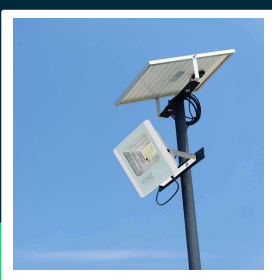

Naświetlacz LED solarny V-TAC 16W biały IP65 pilot timer VT-40W 4000K 1050lm

SKU 10406 EAN 3800170207806 VT-40W

Produkty powiązane (SKU): 10331, 7821, 7822, 8574, 10407, 94008

SPECYFIKACJA TECHNICZNA

Moc	16W	Typ	Solarny	Marka	V-TAC
Strumień (lm)	1050 lm	Ściemnianie	TAK	Gwarancja	2 lata
Barwa światła	Neutralna	Klasa szczelności	IP65	Certyfikaty	CE, EMC, ROHS
Temperatura barwowa	4000K	Czas ładowania	4g światłem słonecznym	Wydajność lm/W	65 lm/W
Kąt świecenia	120°	Czas pracy	8 godzin	ETIM	EC000301
Napięcie	Solarne	Pojemność baterii	10000 mAh	Kod CN	8539 52 00
Symbol	SKU 10406	Czas zapłonu	0.001s (natychmiast)		
Kod kreskowy EAN	3800170207806	Warunki pracy	-20st +45st		
Kod produktu	VT-40W	Rozmiar	255x68x190mm		
Trzonek	Oprawa zintegrowana LED	Długość przewodu	5 metrów		
Typ modułu LED	SMD	Waga produktu	2,97		
Czas życia	20000g	Objętość	0,00869		
Napięcie wejściowe	3.2V DC; DC 6V Panel	Długość (opak.)	360mm		
CRI	70+	Szerokość (opak.)	295mm		
Materiał	Aluminium	Wysokość (opak.)	75mm		
Kolor obudowy	Biały	Opakowanie zbiorcze	6		

**Naświetlacz LED solarny V-TAC 16W biały IP65 pilot timer
VT-40W 4000K 1050lm**

SKU 10406 EAN 3800170207806 VT-40W

Produkty powiązane (SKU): 10331, 7821, 7822, 8574, 10407, 94008

Opis produktu

- Projektor solarny LED z zewnętrznym panelem słonecznym
- Panel Solarny o mocy 16W
- Pilot, funkcje AUTO, Timer
- Brak promieniowania UV i IR
- Natychmiastowy start i 100% światła
- Niska temperatura pracy
- Bezpośredni zamiennik tradycyjnych opraw
- Wymiary panela solarnego - 350x290mm