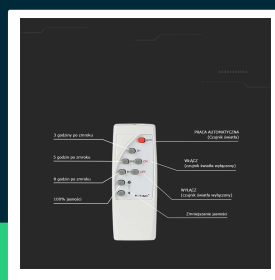

**Naświetlacz LED solarny V-TAC 40W biały IP65 pilot timer VT-200W 4000K 3100lm**

SKU 10413 EAN 3800170207868 VT-200W

Produkty powiązane (SKU): 8577, 10414, 94026

**SPECYFIKACJA TECHNICZNA**

Moc	40W	Typ	Solarny	Marka	V-TAC
Strumień (lm)	3100 lm	Ściemnianie	TAK	Gwarancja	2 lata
Barwa światła	Neutralna	Klasa szczelności	IP65	Certyfikaty	CE, EMC, ROHS
Temperatura barwowa	4000K	Czas ładowania	4g światłem słonecznym	Wydajność lm/W	80 lm/W
Kąt świecenia	120°	Czas pracy	8 godzin	ETIM	EC000301
Napięcie	Solarne	Pojemność baterii	40000 mAh	Kod CN	8539 52 00
Symbol	SKU 10413	Czas zapłonu 100%	0.001s (natychmiast)		
Kod kreskowy EAN	3800170207868	Warunki pracy	-20st +45st		
Kod produktu	VT-200W	Rozmiar	360x90x290mm		
Trzonek	Oprawa zintegrowana LED	Długość przewodu	5 metrów		
Typ modułu LED	SMD	Waga produktu	6,95		
Czas życia	20000g	Objętość	0,02374		
Napięcie wejściowe	3.2V DC; DC 6V Panel	Długość (opak.)	685mm		
CRI	70+	Szerokość (opak.)	370mm		
Materiał	Aluminium	Wysokość (opak.)	100mm		
Kolor obudowy	Biały	Opakowanie zbiorcze	2		

**Naświetlacz LED solarny V-TAC 40W biały IP65 pilot timer  
VT-200W 4000K 3100lm**

SKU 10413 EAN 3800170207868 VT-200W

Produkty powiązane (SKU): 8577, 10414, 94026

## Opis produktu

- Projektor solarny LED z zewnętrznym panelem słonecznym
- Panel Solarny o mocy 40W
- Pilot, funkcje AUTO, Timer
- Brak promieniowania UV i IR
- Natychmiastowy start i 100% światła
- Niska temperatura pracy
- Bezpośredni zamiennik tradycyjnych opraw