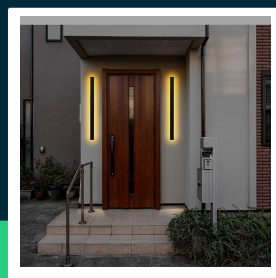

**Oprawa ścienna elewacyjna LED linia V-TAC 10W IP65
czarna 51cm VT-1173 3000K 1250lm**

SKU 10427 EAN 3800170207981 VT-1173

Produkty powiązane (SKU): 10428, 10429, 10430

SPECYFIKACJA TECHNICZNA

Moc	10W	Materiał	Aluminium	Marka	V-TAC
Strumień (lm)	1250 lm	Kolor obudowy	Czarny	Gwarancja	2 lata
Barwa światła	Ciepła	Typ	Ścienne	Certyfikaty	CE, EMC, ROHS
Temperatura barwowa	3000K	Ściemnianie	NIE	Wydajność lm/W	125 lm/W
Kąt świecenia	150°	Klasa szczelności	IP65	ETIM	ECO02892
Napięcie	230V	Rotacja	TAK	Kod CN	8539 51 00
Symbol	SKU 10427	Czas zapłonu 100%	0.001s (natychmiast)	EPREL	1605957
Kod kreskowy EAN	3800170207981	Ilość cykli wł/wył	>15000		
Kod produktu	VT-1173	Rozmiar	510x60x50mm		
Seria	Oświetlenie ścienne	Waga produktu	0,85		
Klasa energetyczna	E	Objętość	0,003653		
Trzonek	Oprawa zintegrowana LED	Długość (opak.)	85mm		
Typ modułu LED	SMD	Szerokość (opak.)	70mm		
Czas życia	20000g	Wysokość (opak.)	540mm		
Napięcie wejściowe	AC:220-240V, 50Hz	Opakowanie zbiorcze	20		
CRI	90+	Ilość na palecie	400		

**Oprawa ścienna elewacyjna LED linia V-TAC 10W IP65
czarna 51cm VT-1173 3000K 1250lm**

SKU 10427 EAN 3800170207981 VT-1173

Produkty powiązane (SKU): 10428, 10429, 10430

Opis produktu

- Wysokiej jakości i trwałości nowoczesna oprawa LED tworząca efekt linii świetlnej
- Dostępne różne długości
- Idealna do zastosowań we wnętrzach ale także na zewnątrz
- Wysoka szczelność IP65
- Materiały odporne na warunki atmosferyczne
- Można montować zarówno pionowo, jak i poziomo
- Wyjątkowo niski pobór energii
- Wybrane modele dostępne w różnych wariantach kolorystycznych oraz barwach światła