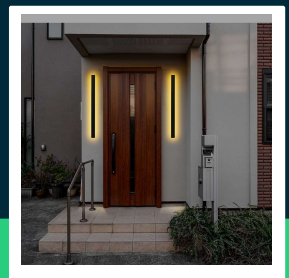

**Oprawa ścienna elewacyjna LED linia V-TAC 10W IP65
czarna 51cm VT-1173 4000K 1300lm**

SKU 10428 EAN 3800170207998 VT-1173

Produkty powiązane (SKU): 10427, 10429, 10430

SPECYFIKACJA TECHNICZNA

Moc	10W	Materiał	Aluminium	Marka	V-TAC
Strumień (lm)	1300 lm	Kolor obudowy	Czarny	Gwarancja	2 lata
Barwa światła	Neutralna	Typ	Ścienne	Certyfikaty	CE, EMC, ROHS
Temperatura barwowa	4000K	Ściemnianie	NIE	Wydajność lm/W	130 lm/W
Kąt świecenia	150°	Klasa szczelności	IP65	ETIM	ECO02892
Napięcie	230V	Rotacja	TAK	Kod CN	8539 51 00
Symbol	SKU 10428	Czas zapłonu 100%	0.001s (natychmiast)	EPREL	1605958
Kod kreskowy EAN	3800170207998	Ilość cykli wł/wył	>15000		
Kod produktu	VT-1173	Rozmiar	510x60x50mm		
Seria	Oświetlenie ścienne	Waga produktu	0,85		
Klasa energetyczna	E	Objętość	0,003625		
Trzonek	Oprawa zintegrowana LED	Długość (opak.)	540mm		
Typ modułu LED	SMD	Szerokość (opak.)	90mm		
Czas życia	20000g	Wysokość (opak.)	70mm		
Napięcie wejściowe	AC:220-240V, 50Hz	Opakowanie zbiorcze	20		
CRI	90+	Ilość na palecie	400		

**Oprawa ścienna elewacyjna LED linia V-TAC 10W IP65
czarna 51cm VT-1173 4000K 1300lm**

SKU 10428 EAN 3800170207998 VT-1173

Produkty powiązane (SKU): 10427, 10429, 10430

Opis produktu

- Wysokiej jakości i trwałości nowoczesna oprawa LED tworząca efekt linii świetlnej
- Dostępne różne długości
- Idealna do zastosowań we wnętrzach ale także na zewnątrz
- Wysoka szczelność IP65
- Materiały odporne na warunki atmosferyczne
- Można montować zarówno pionowo, jak i poziomo
- Wyjątkowo niski pobór energii
- Wybrane modele dostępne w różnych wariantach kolorystycznych oraz barwach światła