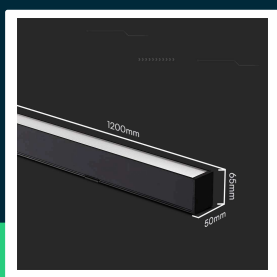

**Oprawa V-TAC LED linear SAMSUNG CHIP 40W CCT
 zwieszana 120cm czarna VT-7-44 3000K+4000K+6400K
 3400lm 5 lat gwarancji**

SKU 10468 EAN 3800170208360 VT-7-44

Produkty powiązane (SKU): 20060, 10469

SPECYFIKACJA TECHNICZNA

Moc	40W	CRI	80+	Certyfikaty	CE, EMC, ROHS
Strumień (lm)	3400 lm	Materiał	PS, Aluminium	Wydajność lm/W	85 lm/W
Barwa światła	CCT Biała zmienna	Kolor obudowy	Czarny	ETIM	EC001951
Temperatura barwowa	3000K+4000K+6400K	Typ	Zwieszany	Kod CN	8539 51 00
Kąt świecenia	100°	Ściemnianie	NIE	EPREL	1599820
Napięcie	230V	Klasa szczelności	IP20		
Symbol	SKU 10468	Czas zapłonu	0.001s (natychmiast)		
Kod kreskowy EAN	3800170208360	Rozmiar	1210x55x15.8mm		
Kod produktu	VT-7-44	Waga produktu	3,55		
Klasa energetyczna	G	Objętość	0,01176		
Trzonek	Oprawa zintegrowana LED	Długość (opak.)	1210mm		
Typ modułu LED	SAMSUNG	Szerokość (opak.)	150mm		
Czas życia	30000g	Wysokość (opak.)	55mm		
Napięcie wejściowe	AC:220-240V, 50Hz	Opakowanie zbiorcze	6		
Częstotliwość	50Hz	Marka	V-TAC		
Współczynnik mocy	>0,9	Gwarancja	5 lat		

**Oprawa V-TAC LED linear SAMSUNG CHIP 40W CCT
zwieszana 120cm czarna VT-7-44 3000K+4000K+6400K
3400lm 5 lat gwarancji**

SKU 10468 EAN 3800170208360 VT-7-44

Produkty powiązane (SKU): 20060, 10469

Opis produktu

- Wysokiej jakości oprawa sufitowa LED
- SAMSUNG CHIP
- Żywotność 30000 godzin
- Przełącznik zmiany barwy światła
- W zestawie przewody do zwieszania o długości 1,5 metra
- Aluminiowy korpus

Informacje GPSR