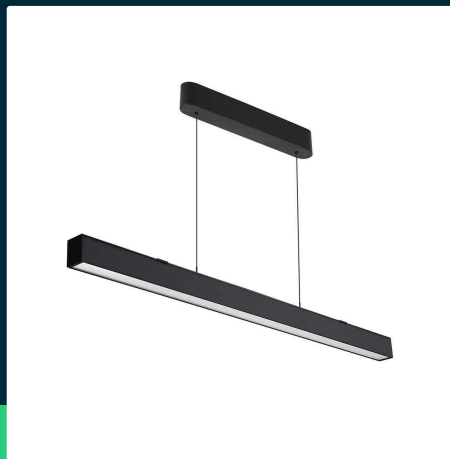

**Oprawa V-TAC LED linear SAMSUNG CHIP 40W CCT
 zwieszana 120cm czarna VT-7-44 3000K+4000K+6400K
 3400lm 5 lat gwarancji**

SKU 10468 EAN 3800170208360 VT-7-44

Produkty powiązane (SKU): 20060, 10469

SPECYFIKACJA TECHNICZNA

Moc	40W	CRI	80+	Certyfikaty	CE, EMC, ROHS
Strumień (lm)	3400 lm	Materiał	PS, Aluminium	Wydajność lm/W	85 lm/W
Barwa światła	CCT Biała zmienna	Kolor obudowy	Czarny	ETIM	EC001951
Temperatura barwowa	3000K+4000K+6400K	Typ	Zwieszany	Kod CN	8539 51 00
Kąt świecenia	100°	Ściemnianie	NIE	EPREL	1599820
Napięcie	230V	Klasa szczelności	IP20		
Symbol	SKU 10468	Czas zapłonu	0.001s (natychmiast)		
Kod kreskowy EAN	3800170208360	Rozmiar	1210x55x15.8mm		
Kod produktu	VT-7-44	Waga produktu	3,55		
Klasa energetyczna	G	Objętość	0,01176		
Trzonek	Oprawa zintegrowana LED	Długość (opak.)	1210mm		
Typ modułu LED	SAMSUNG	Szerokość (opak.)	150mm		
Czas życia	30000g	Wysokość (opak.)	55mm		
Napięcie wejściowe	AC:220-240V, 50Hz	Opakowanie zbiorcze	6		
Częstotliwość	50Hz	Marka	V-TAC		
Współczynnik mocy	>0,9	Gwarancja	5 lat		

**Oprawa V-TAC LED linear SAMSUNG CHIP 40W CCT
zwieszana 120cm czarna VT-7-44 3000K+4000K+6400K
3400lm 5 lat gwarancji**

SKU 10468 EAN 3800170208360 VT-7-44

Produkty powiązane (SKU): 20060, 10469

Opis produktu

- Wysokiej jakości oprawa sufitowa LED
- SAMSUNG CHIP
- Żywotność 30000 godzin
- Przełącznik zmiany barwy światła
- W zestawie przewody do zwieszania o długości 1,5 metra
- Aluminiowy korpus

Informacje GPSR