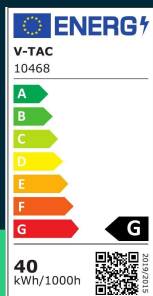

**Oprawa V-TAC LED linear SAMSUNG CHIP 40W CCT
 zwieszana 120cm czarna VT-7-44 3000K+4000K+6400K
 3400lm 5 lat gwarancji**

SKU 10468 EAN 3800170208360 VT-7-44

Produkty powiązane (SKU): 20060, 10469

SPECYFIKACJA TECHNICZNA

Moc	40W	CRI	80+	Certyfikaty	CE, EMC, ROHS
Strumień (lm)	3400 lm	Materiał	PS, Aluminium	Wydajność lm/W	85 lm/W
Barwa światła	CCT Biała zmienna	Kolor obudowy	Czarny	ETIM	EC001951
Temperatura barwowa	3000K+4000K+6400K	Typ	Zwieszany	Kod CN	8539 51 00
Kąt świecenia	100°	Ściemnianie	NIE	EPREL	1599820
Napięcie	230V	Klasa szczelności	IP20		
Symbol	SKU 10468	Czas zapłonu	0.001s (natychmiast)		
Kod kreskowy EAN	3800170208360	Rozmiar	1210x55x15.8mm		
Kod produktu	VT-7-44	Waga produktu	3,55		
Klasa energetyczna	G	Objętość	0,01176		
Trzonek	Oprawa zintegrowana LED	Długość (opak.)	1210mm		
Typ modułu LED	SAMSUNG	Szerokość (opak.)	150mm		
Czas życia	30000g	Wysokość (opak.)	55mm		
Napięcie wejściowe	AC:220-240V, 50Hz	Opakowanie zbiorcze	6		
Częstotliwość	50Hz	Marka	V-TAC		
Współczynnik mocy	>0,9	Gwarancja	5 lat		