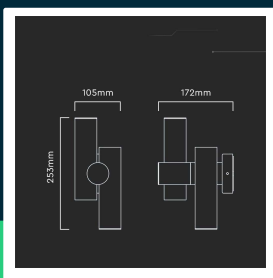

Kinkiet ścienny V-TAC 6W LED IP44 czarny VT-1186 3000K 620lm

SKU 10473 EAN 3800170208551 VT-1186

Produkty powiązane (SKU): 10474, 23049, 23050

SPECYFIKACJA TECHNICZNA

Moc	6W	CRI	80+	Certyfikaty	CE, EMC, ROHS
Strumień (lm)	620 lm	Materiał	Aluminium, Szkło	Wydajność lm/W	105 lm/W
Barwa światła	Ciepła	Kolor obudowy	Czarny	ETIM	EC000301
Temperatura barwowa	3000K	Typ	Ścienny	Kod CN	8539 51 00
Kąt świecenia	90°	Ściemnianie	NIE	EPREL	1588675
Napięcie	230V	Klasa szczelności	IP44		
Symbol	SKU 10473	Warunki pracy	-20st +45st		
Kod kreskowy EAN	3800170208551	Rozmiar	172x105x253mm		
Kod produktu	VT-1186	Waga produktu	0,95		
Seria	Oświetlenie ścienne	Objętość	0,00508		
Klasa energetyczna	E	Długość (opak.)	180mm		
Trzonek	Oprawa zintegrowana LED	Szerokość (opak.)	110mm		
Kształt	Kinkiet	Wysokość (opak.)	195mm		
Typ modułu LED	SMD	Opakowanie zbiorcze	4		
Czas życia	20000g	Marka	V-TAC		
Napięcie wejściowe	AC:220-240V, 50/60Hz	Gwarancja	2 lata		

**Kinkiet ścienny V-TAC 6W LED IP44 czarny VT-1186 3000K 620lm**

SKU 10473 EAN 3800170208551 VT-1186

Produkty powiązane (SKU): 10474, 23049, 23050

Opis produktu

- Nowoczesny kinkiet ścienny LED
- Eleganckie wykończenie
- Wykonany z trwałego aluminium
- Podwyższona szczelność IP44
- Niska temperatura pracy i długa żywotność
- Chipy LED najwyższej jakości
- Idealny do zastosowań we wnętrzach ale także na zewnątrz
- Rotacja 300 stopni