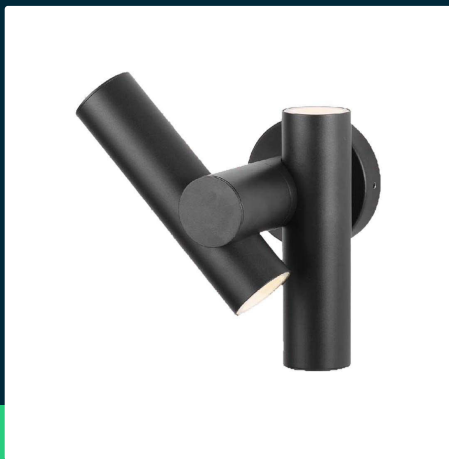

Kinkiet ścienny V-TAC 6W LED IP44 czarny VT-1186 3000K 620lm

SKU 10473 EAN 3800170208551 VT-1186

Produkty powiązane (SKU): 10474, 23049, 23050

SPECYFIKACJA TECHNICZNA

Moc	6W	CRI	80+	Certyfikaty	CE, EMC, ROHS
Strumień (lm)	620 lm	Materiał	Aluminium, Szkło	Wydajność lm/W	105 lm/W
Barwa światła	Ciepła	Kolor obudowy	Czarny	ETIM	EC000301
Temperatura barwowa	3000K	Typ	Ścienny	Kod CN	8539 51 00
Kąt świecenia	90°	Ściemnianie	NIE	EPREL	1588675
Napięcie	230V	Klasa szczelności	IP44		
Symbol	SKU 10473	Warunki pracy	-20st +45st		
Kod kreskowy EAN	3800170208551	Rozmiar	172x105x253mm		
Kod produktu	VT-1186	Waga produktu	0,95		
Seria	Oświetlenie ścienne	Objętość	0,00508		
Klasa energetyczna	E	Długość (opak.)	180mm		
Trzonek	Oprawa zintegrowana LED	Szerokość (opak.)	110mm		
Kształt	Kinkiet	Wysokość (opak.)	195mm		
Typ modułu LED	SMD	Opakowanie zbiorcze	4		
Czas życia	20000g	Marka	V-TAC		
Napięcie wejściowe	AC:220-240V, 50/60Hz	Gwarancja	2 lata		

**Kinkiet ścienny V-TAC 6W LED IP44 czarny VT-1186 3000K 620lm**

SKU 10473 EAN 3800170208551 VT-1186

Produkty powiązane (SKU): 10474, 23049, 23050

Opis produktu

- Nowoczesny kinkiet ścienny LED
- Eleganckie wykończenie
- Wykonany z trwałego aluminium
- Podwyższona szczelność IP44
- Niska temperatura pracy i długa żywotność
- Chipy LED najwyższej jakości
- Idealny do zastosowań we wnętrzach ale także na zewnątrz
- Rotacja 300 stopni