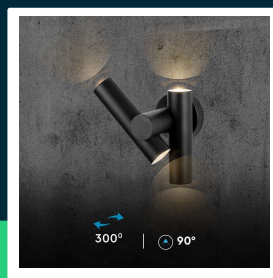

Kinkiet ścienny V-TAC 6W LED IP44 czarny VT-1186 3000K 620lm

SKU 10473 EAN 3800170208551 VT-1186

Produkty powiązane (SKU): 10474, 23049, 23050

SPECYFIKACJA TECHNICZNA

Moc	6W	CRI	80+	Certyfikaty	CE, EMC, ROHS
Strumień (lm)	620 lm	Materiał	Aluminium, Szkło	Wydajność lm/W	105 lm/W
Barwa światła	Ciepła	Kolor obudowy	Czarny	ETIM	EC000301
Temperatura barwowa	3000K	Typ	Ścienny	Kod CN	8539 51 00
Kąt świecenia	90°	Ściemnianie	NIE	EPREL	1588675
Napięcie	230V	Klasa szczelności	IP44		
Symbol	SKU 10473	Warunki pracy	-20st +45st		
Kod kreskowy EAN	3800170208551	Rozmiar	172x105x253mm		
Kod produktu	VT-1186	Waga produktu	0,95		
Seria	Oświetlenie ścienne	Objętość	0,00508		
Klasa energetyczna	E	Długość (opak.)	180mm		
Trzonek	Oprawa zintegrowana LED	Szerokość (opak.)	110mm		
Kształt	Kinkiet	Wysokość (opak.)	195mm		
Typ modułu LED	SMD	Opakowanie zbiorcze	4		
Czas życia	20000g	Marka	V-TAC		
Napięcie wejściowe	AC:220-240V, 50/60Hz	Gwarancja	2 lata		

**Kinkiet ścienny V-TAC 6W LED IP44 czarny VT-1186 3000K 620lm**

SKU 10473 EAN 3800170208551 VT-1186

Produkty powiązane (SKU): 10474, 23049, 23050

Opis produktu

- Nowoczesny kinkiet ścienny LED
- Eleganckie wykończenie
- Wykonany z trwałego aluminium
- Podwyższona szczelność IP44
- Niska temperatura pracy i długa żywotność
- Chipy LED najwyższej jakości
- Idealny do zastosowań we wnętrzach ale także na zewnątrz
- Rotacja 300 stopni