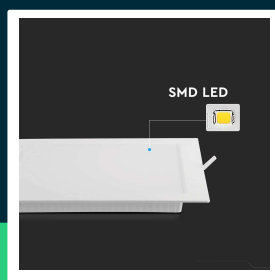

Panel LED V-TAC wpuszczany premium downlight 3W kwadrat 90x90 VT-61003 4000K 330lm

SKU 10478 EAN 3800170208650 VT-61003

Produkty powiązane (SKU): 7855, 7856, 7857, 10477, 10479

SPECYFIKACJA TECHNICZNA

Moc	3W	CRI	80+	Marka	V-TAC
Strumień (lm)	330 lm	Materiał	Tworzywo	Gwarancja	2 lata
Barwa światła	Neutralna	Kolor obudowy	Biały	Certyfikaty	CE, EMC, ROHS
Temperatura barwowa	4000K	Typ	Wpuszczany	Wydajność lm/W	110 lm/W
Napięcie	230V	Ściemnianie	NIE	ETIM	EC000301
Symbol	SKU 10478	Klasa szczelności	IP20	Kod CN	8539 51 00
Kod kreskowy EAN	3800170208650	Czas zapłonu 100%	0.001s (natychmiast)	EPREL	1567427
Kod produktu	VT-61003	Ilość cykli wł/wył	>15000		
Seria	Downlight	Warunki pracy	-20st +45st		
Klasa energetyczna	E	Rozmiar	90.2x90.2x28.2mm		
Trzonek	Oprawa zintegrowana LED	Waga produktu	0,08		
Kształt	Kwadrat	Objętość	0,000726		
Typ modułu LED	SMD	Długość (opak.)	125mm		
Czas życia	20000g	Szerokość (opak.)	95mm		
Napięcie wejściowe	AC:220-240V, 50/60Hz	Wysokość (opak.)	50mm		
Częstotliwość	50/60Hz	Opakowanie zbiorcze	100		

**Panel LED V-TAC wpuszczany premium downlight 3W kwadrat 90x90 VT-61003 4000K 330lm**

SKU 10478 EAN 3800170208650 VT-61003

Produkty powiązane (SKU): 7855, 7856, 7857, 10477, 10479

Opis produktu

- Smukły, nowoczesny i elegancki design
- Zasilacz wysokiej jakości - brak migotania
- Obudowa zewnętrzna odporna na uszkodzenia
- Brak promieniowania podczerwieni, nie przyciąga owadów
- Łatwa instalacja
- Brak zawartości ołowiu i rtęci