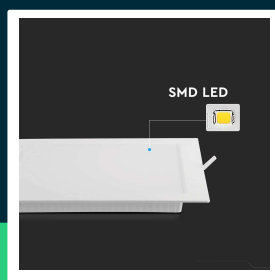

Panel LED V-TAC wpuszczany premium downlight 24W kwadrat 300x300 VT-61024 4000K 2640lm

SKU 10490 EAN 3800170208773 VT-61024

Produkty powiązane (SKU): 7867, 7868, 7869, 10489, 10491

SPECYFIKACJA TECHNICZNA

Moc	24W	CRI	80+	Marka	V-TAC
Strumień (lm)	2640 lm	Materiał	Aluminium PMMA PS	Gwarancja	2 lata
Barwa światła	Neutralna	Kolor obudowy	Biały	Certyfikaty	CE, EMC, ROHS
Temperatura barwowa	4000K	Typ	Wpuszczany	Wydajność lm/W	110 lm/W
Napięcie	230V	Ściemnianie	NIE	ETIM	ECO02892
Symbol	SKU 10490	Klasa szczelności	IP20	Kod CN	8539 51 00
Kod kreskowy EAN	3800170208773	Czas zapłonu 100%	0.001s (natychmiast)	EPREL	1567439
Kod produktu	VT-61024	Ilość cykli wł/wył	>15000		
Seria	Downlight	Warunki pracy	-20st +45st		
Klasa energetyczna	E	Rozmiar	295x295x28.6mm		
Trzonek	Oprawa zintegrowana LED	Waga produktu	0,52		
Kształt	Kwadrat	Objętość	0,004486		
Typ modułu LED	SMD	Długość (opak.)	320mm		
Czas życia	20000g	Szerokość (opak.)	40mm		
Napięcie wejściowe	AC:220-240V, 50/60Hz	Wysokość (opak.)	300mm		
Częstotliwość	50/60Hz	Opakowanie zbiorcze	20		

**Panel LED V-TAC wpuszczany premium downlight 24W kwadrat 300x300 VT-61024 4000K 2640lm**

SKU 10490 EAN 3800170208773 VT-61024

Produkty powiązane (SKU): 7867, 7868, 7869, 10489, 10491

Opis produktu

- Smukły, nowoczesny i elegancki design
- Zasilacz wysokiej jakości - brak migotania
- Obudowa zewnętrzna odporna na uszkodzenia
- Brak promieniowania podczerwieni, nie przyciąga owadów
- Łatwa instalacja
- Brak zawartości ołowiu i rtęci