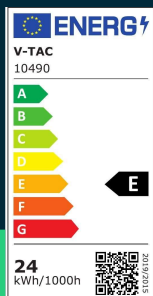

Panel LED V-TAC wpuszczany premium downlight 24W kwadrat 300x300 VT-61024 4000K 2640lm

SKU 10490 EAN 3800170208773 VT-61024

Produkty powiązane (SKU): 7867, 7868, 7869, 10489, 10491

SPECYFIKACJA TECHNICZNA

Moc	24W	CRI	80+	Marka	V-TAC
Strumień (lm)	2640 lm	Materiał	Aluminium PMMA PS	Gwarancja	2 lata
Barwa światła	Neutralna	Kolor obudowy	Biały	Certyfikaty	CE, EMC, ROHS
Temperatura barwowa	4000K	Typ	Wpuszczany	Wydajność lm/W	110 lm/W
Napięcie	230V	Ściemnianie	NIE	ETIM	ECO02892
Symbol	SKU 10490	Klasa szczelności	IP20	Kod CN	8539 51 00
Kod kreskowy EAN	3800170208773	Czas zapłonu 100%	0.001s (natychmiast)	EPREL	1567439
Kod produktu	VT-61024	Ilość cykli wł/wył	>15000		
Seria	Downlight	Warunki pracy	-20st +45st		
Klasa energetyczna	E	Rozmiar	295x295x28.6mm		
Trzonek	Oprawa zintegrowana LED	Waga produktu	0,52		
Kształt	Kwadrat	Objętość	0,004486		
Typ modułu LED	SMD	Długość (opak.)	320mm		
Czas życia	20000g	Szerokość (opak.)	40mm		
Napięcie wejściowe	AC:220-240V, 50/60Hz	Wysokość (opak.)	300mm		
Częstotliwość	50/60Hz	Opakowanie zbiorcze	20		

**Panel LED V-TAC wpuszczany premium downlight 24W kwadrat 300x300 VT-61024 4000K 2640lm**

SKU 10490 EAN 3800170208773 VT-61024

Produkty powiązane (SKU): 7867, 7868, 7869, 10489, 10491

Opis produktu

- Smukły, nowoczesny i elegancki design
- Zasilacz wysokiej jakości - brak migotania
- Obudowa zewnętrzna odporna na uszkodzenia
- Brak promieniowania podczerwieni, nie przyciąga owadów
- Łatwa instalacja
- Brak zawartości ołowiu i rtęci