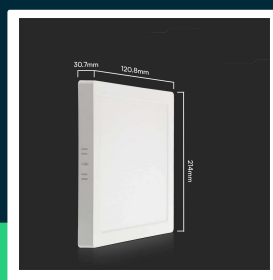

Panel natynkowy downlight V-TAC 6W LED SAMSUNG CHIP kwadrat 120x120mm VT-60006SQ-S 4000K 660lm 5 lat gwarancji

SKU 104931 EAN 3800170224100 VT-60006SQ-S

Produkty powiązane (SKU): 104921, 104941

SPECYFIKACJA TECHNICZNA

Moc	6W	Klasa szczelności	IP20	EPREL	1994812
Strumień (lm)	660 lm	Ilość cykli wł/wył	>15000		
Barwa światła	Neutralna	Warunki pracy	-20st +45st		
Temperatura barwowa	4000K	Rozmiar	120.8x120.8x30.7mm		
Symbol	SKU 104931	Waga produktu	0,14		
Kod kreskowy EAN	3800170224100	Objętość	0,000625		
Kod produktu	VT-60006SQ-S	Długość (opak.)	137mm		
Klasa energetyczna	E	Szerokość (opak.)	32mm		
Kształt	Kwadrat	Wysokość (opak.)	121mm		
Typ modułu LED	SAMSUNG	Opakowanie zbiorcze	80		
Czas życia	20000g	Marka	V-TAC		
Napięcie wejściowe	AC:220-240V, 50/60Hz	Gwarancja	5 lat		
CRI	80+	Certyfikaty	CE, EMC, ROHS		
Materiał	Tworzywo	Wydajność lm/W	110 lm/W		
Kolor obudowy	Biały	ETIM	EC002892		
Ściemnianie	NIE	Kod CN	8539 51 00		

Panel natynkowy downlight V-TAC 6W LED SAMSUNG CHIP kwadrat 120x120mm VT-60006SQ-S 4000K 660lm 5 lat gwarancji

SKU 104931 EAN 3800170224100 VT-60006SQ-S

Produkty powiązane (SKU): 104921, 104941

Opis produktu