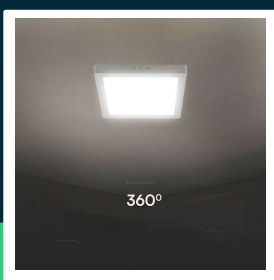

Panel natynkowy downlight V-TAC 6W LED SAMSUNG CHIP kwadrat 120x120mm VT-60006SQ-S 4000K 660lm 5 lat gwarancji

SKU 104931 EAN 3800170224100 VT-60006SQ-S

Produkty powiązane (SKU): 104921, 104941

SPECYFIKACJA TECHNICZNA

Moc	6W	Klasa szczelności	IP20	EPREL	1994812
Strumień (lm)	660 lm	Ilość cykli wł/wył	>15000		
Barwa światła	Neutralna	Warunki pracy	-20st +45st		
Temperatura barwowa	4000K	Rozmiar	120.8x120.8x30.7mm		
Symbol	SKU 104931	Waga produktu	0,14		
Kod kreskowy EAN	3800170224100	Objętość	0,000625		
Kod produktu	VT-60006SQ-S	Długość (opak.)	137mm		
Klasa energetyczna	E	Szerokość (opak.)	32mm		
Kształt	Kwadrat	Wysokość (opak.)	121mm		
Typ modułu LED	SAMSUNG	Opakowanie zbiorcze	80		
Czas życia	20000g	Marka	V-TAC		
Napięcie wejściowe	AC:220-240V, 50/60Hz	Gwarancja	5 lat		
CRI	80+	Certyfikaty	CE, EMC, ROHS		
Materiał	Tworzywo	Wydajność lm/W	110 lm/W		
Kolor obudowy	Biały	ETIM	EC002892		
Ściemnianie	NIE	Kod CN	8539 51 00		

Panel natynkowy downlight V-TAC 6W LED SAMSUNG CHIP kwadrat 120x120mm VT-60006SQ-S 4000K 660lm 5 lat gwarancji

SKU 104931 EAN 3800170224100 VT-60006SQ-S

Produkty powiązane (SKU): 104921, 104941

Opis produktu