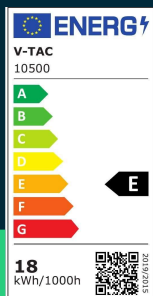

**Panel LED V-TAC natynkowy premium downlight 18W
 kwadrat 220x220 VT-61018 6500K 1980lm**

SKU 10500 EAN 3800170208872 VT-61018

 Produkty powiązane (SKU): 7864, 7865, 7866, 10486, 10487,
 10488, 10498, 10499

SPECYFIKACJA TECHNICZNA

Moc	18W	CRI	80+	Marka	V-TAC
Strumień (lm)	1980 lm	Materiał	Aluminium PMMA PS	Gwarancja	2 lata
Barwa światła	Zimna	Kolor obudowy	Biały	Certyfikaty	CE, EMC, ROHS
Temperatura barwowa	6500K	Typ	Natynkowy	Wydajność lm/W	110 lm/W
Napięcie	230V	Ściemnianie	NIE	ETIM	ECO02892
Symbol	SKU 10500	Klasa szczelności	IP20	Kod CN	8539 51 00
Kod kreskowy EAN	3800170208872	Czas zapłonu 100%	0.001s (natychmiast)	EPREL	1567449
Kod produktu	VT-61018	Ilość cykli wł/wył	>15000		
Seria	Downlight	Warunki pracy	-20st +45st		
Klasa energetyczna	E	Rozmiar	214x214x31mm		
Trzonek	Oprawa zintegrowana LED	Waga produktu	0,35		
Kształt	Kwadrat	Objętość	0,00209		
Typ modułu LED	SMD	Długość (opak.)	225mm		
Czas życia	20000g	Szerokość (opak.)	225mm		
Napięcie wejściowe	AC:220-240V, 50/60Hz	Wysokość (opak.)	35mm		
Częstotliwość	50/60Hz	Opakowanie zbiorcze	40		