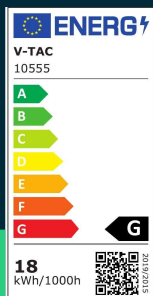

**Taśma LED V-TAC bezpunktowa COB CCT 3w1 560LED 24V  
 18W/m CRI90 VT-COB 2700K-6500K**

SKU 10555 EAN 3800170208957 VT-COB

 Produkty powiązane (SKU): 2652, 2653, 2667, 2668, 212649, 2649,  
 2650, 2651, 2654, 2669, 2880, 2972, 212650, 212651, 212652,  
 212653, 212654, 212667, 212668, 212669

**SPECYFIKACJA TECHNICZNA**

Moc	18W	Typ	560LED/m COB	Gwarancja	2 lata
Barwa światła	CCT Biała zmienna	Ściemnianie	TAK	Certyfikaty	CE, EMC, ROHS
Temperatura barwowa	2700K-6500K	Klasa szczelności	IP20	ETIM	ECO01960
Kąt świecenia	120°	Punkt cięcia	Tnij tylko na danej linii cięcia między miedzianymi kropkami.	Kod CN	8539 52 00
Napięcie	24V	Czas zapłonu 100%	0.001s (natychmiast)	EPREL	1577289
Symbol	SKU 10555	Rozmiar	8mm		
Kod kreskowy EAN	3800170208957	Długość	5m		
Kod produktu	VT-COB	Szerokość	8mm		
Seria	Taśmy LED	Waga produktu	0,15		
Klasa energetyczna	G	Objętość	0,000147		
Kształt	Taśma LED	Długość (opak.)	180mm		
Typ modułu LED	COB	Szerokość (opak.)	10mm		
Napięcie wejściowe	DC:24V	Wysokość (opak.)	200mm		
Ilość LED	560LED/m	Opakowanie zbiorcze	80		
CRI	90+	Marka	V-TAC		