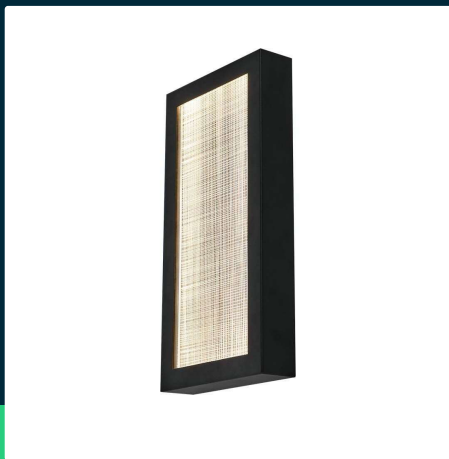

**Kinkiet ścienny V-TAC 20W LED IP65 VT-1188 3000K 2300lm**

SKU 10558 EAN 3800170209008 VT-1188

Produkty powiązane (SKU): ---

**SPECYFIKACJA TECHNICZNA**

Moc	20W	Klasa szczelności	IP65
Strumień (lm)	2300 lm	Ilość cykli wł/wył	>15000
Barwa światła	Ciepła	Rozmiar	200x50x400mm
Temperatura barwowa	3000K	Waga produktu	2,69
Kąt świecenia	140°	Objętość	0,016205
Napięcie	230V	Długość (opak.)	260mm
Symbol	SKU 10558	Szerokość (opak.)	120mm
Kod kreskowy EAN	3800170209008	Wysokość (opak.)	465mm
Kod produktu	VT-1188	Opakowanie zbiorcze	8
Klasa energetyczna	F	Marka	V-TAC
Trzonek	Oprawa zintegrowana LED	Gwarancja	2 lata
Typ modułu LED	SMD	Certyfikaty	CE, EMC, ROHS
Czas życia	20000g	Wydajność lm/W	115 lm/W
Napięcie wejściowe	AC:220-240V, 50Hz	ETIM	ECO02892
CRI	80+	Kod CN	8539 51 00
Kolor obudowy	Czarny	EPREL	1640499

**Kinkiet ścienny V-TAC 20W LED IP65 VT-1188 3000K 2300lm**

SKU 10558    EAN 3800170209008    VT-1188

Produkty powiązane (SKU): ---

## Opis produktu

- Efektowny i elegancki design
- Wyposażone w wysokiej jakości diody LED
- Montaż pionowo, jak i poziomo
- Eleganckie wykończenie w kolorze czarnym