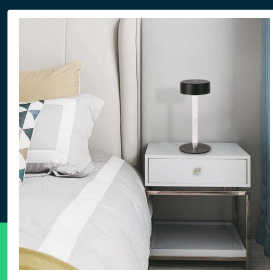

Lampka stołowa nocna V-TAC 3W LED 23cm ładowanie USB
CCT ściemnianie czarna VT-7567 3000K-6000K 210lm

SKU 10570 EAN 3800170209138 VT-7567

Produkty powiązane (SKU): 10571

SPECYFIKACJA TECHNICZNA

Moc	3W	Rozmiar	120x225mm
Strumień (lm)	210 lm	Długość przewodu	1 metr (w zestawie)
Barwa światła	CCT Biała zmienna	Waga produktu	0,8
Temperatura barwowa	3000K-6000K	Objętość	0,00654
Napięcie	Akumulator	Długość (opak.)	145mm
Symbol	SKU 10570	Szerokość (opak.)	145mm
Kod kreskowy EAN	3800170209138	Wysokość (opak.)	280mm
Kod produktu	VT-7567	Opakowanie zbiorcze	20
Seria	Oświetlenie biurkowe	Marka	V-TAC
Trzonek	Oprawa zintegrowana LED	Gwarancja	2 lata
Napięcie wejściowe	DC:5V,1A	Certyfikaty	CE, EMC, ROHS
Materiał	Metal, Akryl	Wydajność lm/W	70 lm/W
Kolor obudowy	Czarny	Dodatkowe informacje	Gniazdo ładowania USB Typ C
Typ	Ładowalna	ETIM	EC000302
Klasa szczelności	IP20	Kod CN	9405 29 40
Czas zapiętna 100%	0.001s (natychmiast)		

**Lampka stołowa nocna V-TAC 3W LED 23cm ładowanie USB
CCT ściemnianie czarna VT-7567 3000K-6000K 210lm**

SKU 10570 EAN 3800170209138 VT-7567

Produkty powiązane (SKU): 10571

Opis produktu

- Wysokiej jakości i trwałości lampka LED
- Idealna do zastosowań w domu, salonie, sypialni a także w restauracjach barach, ogródkach i na kempingach
- Ładowalna
- Dotykowy włącznik z funkcją ściemniania i zmianą barwy światła
- Wyjątkowo niski pobór energii
- Dostępna w różnych kolorach