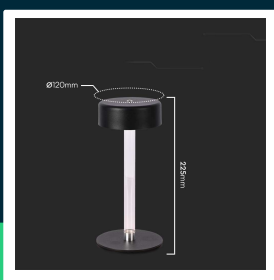

Lampka stołowa nocna V-TAC 3W LED 23cm ładowanie USB
CCT ściemnianie czarna VT-7567 3000K-6000K 210lm

SKU 10570 EAN 3800170209138 VT-7567

Produkty powiązane (SKU): 10571

SPECYFIKACJA TECHNICZNA

Moc	3W	Rozmiar	120x225mm
Strumień (lm)	210 lm	Długość przewodu	1 metr (w zestawie)
Barwa światła	CCT Biała zmienna	Waga produktu	0,8
Temperatura barwowa	3000K-6000K	Objętość	0,00654
Napięcie	Akumulator	Długość (opak.)	145mm
Symbol	SKU 10570	Szerokość (opak.)	145mm
Kod kreskowy EAN	3800170209138	Wysokość (opak.)	280mm
Kod produktu	VT-7567	Opakowanie zbiorcze	20
Seria	Oświetlenie biurkowe	Marka	V-TAC
Trzonek	Oprawa zintegrowana LED	Gwarancja	2 lata
Napięcie wejściowe	DC:5V,1A	Certyfikaty	CE, EMC, ROHS
Materiał	Metal, Akryl	Wydajność lm/W	70 lm/W
Kolor obudowy	Czarny	Dodatkowe informacje	Gniazdo ładowania USB Typ C
Typ	Ładowalna	ETIM	EC000302
Klasa szczelności	IP20	Kod CN	9405 29 40
Czas zapiętna 100%	0.001s (natychmiast)		

**Lampka stołowa nocna V-TAC 3W LED 23cm ładowanie USB
CCT ściemnianie czarna VT-7567 3000K-6000K 210lm**

SKU 10570 EAN 3800170209138 VT-7567

Produkty powiązane (SKU): 10571

Opis produktu

- Wysokiej jakości i trwałości lampka LED
- Idealna do zastosowań w domu, salonie, sypialni a także w restauracjach barach, ogródkach i na kempingach
- Ładowalna
- Dotykowy włącznik z funkcją ściemniania i zmianą barwy światła
- Wyjątkowo niski pobór energii
- Dostępna w różnych kolorach