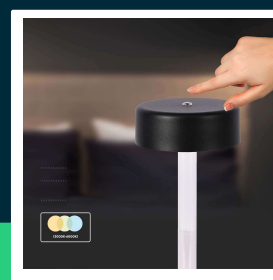

Lampka stołowa nocna V-TAC 3W LED 23cm ładowanie USB
CCT ściemnianie czarna VT-7567 3000K-6000K 210lm

SKU 10570 EAN 3800170209138 VT-7567

Produkty powiązane (SKU): 10571

SPECYFIKACJA TECHNICZNA

Moc	3W	Rozmiar	120x225mm
Strumień (lm)	210 lm	Długość przewodu	1 metr (w zestawie)
Barwa światła	CCT Biała zmienna	Waga produktu	0,8
Temperatura barwowa	3000K-6000K	Objętość	0,00654
Napięcie	Akumulator	Długość (opak.)	145mm
Symbol	SKU 10570	Szerokość (opak.)	145mm
Kod kreskowy EAN	3800170209138	Wysokość (opak.)	280mm
Kod produktu	VT-7567	Opakowanie zbiorcze	20
Seria	Oświetlenie biurkowe	Marka	V-TAC
Trzonek	Oprawa zintegrowana LED	Gwarancja	2 lata
Napięcie wejściowe	DC:5V,1A	Certyfikaty	CE, EMC, ROHS
Materiał	Metal, Akryl	Wydajność lm/W	70 lm/W
Kolor obudowy	Czarny	Dodatkowe informacje	Gniazdo ładowania USB Typ C
Typ	Ładowalna	ETIM	EC000302
Klasa szczelności	IP20	Kod CN	9405 29 40
Czas zapiętna 100%	0.001s (natychmiast)		

**Lampka stołowa nocna V-TAC 3W LED 23cm ładowanie USB
CCT ściemnianie czarna VT-7567 3000K-6000K 210lm**

SKU 10570 EAN 3800170209138 VT-7567

Produkty powiązane (SKU): 10571

Opis produktu

- Wysokiej jakości i trwałości lampka LED
- Idealna do zastosowań w domu, salonie, sypialni a także w restauracjach barach, ogródkach i na kempingach
- Ładowalna
- Dotykowy włącznik z funkcją ściemniania i zmianą barwy światła
- Wyjątkowo niski pobór energii
- Dostępna w różnych kolorach