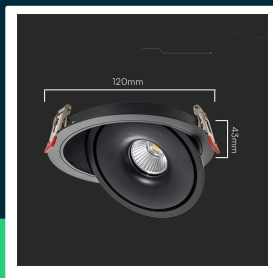

**Oprawa V-TAC LED uchylny downlight 12W LED COB  
 CRI90+CCT czarna VT-2512 3000K-4000K-6400K 785lm**

SKU 10578 EAN 3800170209572 VT-2512

Produkty powiązane (SKU): 10579

## SPECYFIKACJA TECHNICZNA

Moc	12W	Kolor obudowy	Czarny	Kod CN	8539 51 00
Strumień (lm)	785 lm	Typ	Oświetlenie sufitowe	EPREL	1628639
Barwa światła	CCT Biała zmienna	Klasa szczelności	IP20		
Temperatura barwowa	3000K-4000K-6400K	Ilość cykli wł/wył	>15000		
Kąt świecenia	25°	Rozmiar	120x43mm		
Symbol	SKU 10578	Waga produktu	0,39		
Kod kreskowy EAN	3800170209572	Objętość	0,00152		
Kod produktu	VT-2512	Długość (opak.)	160mm		
Seria	Downlight	Szerokość (opak.)	125mm		
Klasa energetyczna	G	Wysokość (opak.)	60mm		
Trzonek	Oprawa zintegrowana LED	Opakowanie zbiorcze	20		
Kształt	Okrągły	Marka	V-TAC		
Typ modułu LED	COB	Gwarancja	2 lata		
Czas życia	20000g	Certyfikaty	CE, EMC, ROHS		
Napięcie wejściowe	AC:100-240V,50/60Hz	Wydajność lm/W	65 lm/W		
CRI	90+	ETIM	ECO02892		

## Opis produktu

- Nowoczesna oprawa sufitowa V-TAC
- Wysokowydajne chipy COB LED o wysokim współczynniku oddawania barw CRI90+
- Wbudowany przełącznik zmiany barwy światła ciepła/neutralna/zimna
- Uchylna konstrukcja pozwalająca na zmianę kierunku światła
- Wytrzymały korpus
- Dostępne moce 12W,20W,30W oraz kolor obudowy biały oraz czarny