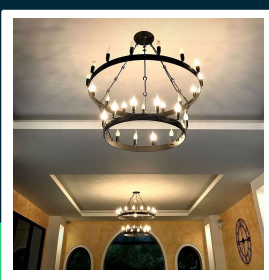

Żarówka LED V-TAC SAMSUNG CHIP 5.5W E14 świeca płomyk VT-258 4000K 470lm 5 lat gwarancji

SKU 118 EAN 3800157637176 VT-258

Produkty powiązane (SKU): 117, 119

SPECYFIKACJA TECHNICZNA

Moc	5,5W	Częstotliwość	50Hz	Objętość	0,00024
Zamiennik mocy	40W	Współczynnik mocy	>0,5	Długość (opak.)	38mm
Strumień (lm)	470 lm	CRI	80+	Szerokość (opak.)	38mm
Barwa światła	Neutralna	Materiał	Tworzywo	Wysokość (opak.)	126mm
Temperatura barwowa	4000K	Kolor obudowy	Mleczna Matowa	Opakowanie zbiorcze	200
Kąt świecenia	200°	Typ	Źródła światła	Ilość na palecie	6000
Napięcie	230V	Ściemnianie	NIE	Marka	V-TAC
Symbol	SKU 118	Klasa szczelności	IP20	Gwarancja	5 lat
Kod kreskowy EAN	3800157637176	Czas zapłonu 100%	0.001s (natychmiast)	Certyfikaty	CE, EMC, ROHS
Kod produktu	VT-258	Stabilność kolorów	<6	Wydajność lm/W	85 lm/W
Klasa energetyczna	G	Dekl. Intens. w Kandelach	63.7 Cd Max.	ETIM	EC001959
Trzonek	E14	Ilość cykli wł/wył	>20000	Kod CN	8539 52 00
Kształt	Świeczka Płomyk	Warunki pracy	-20st +45st	EPREL	1536011
Typ modułu LED	SAMSUNG	Współ. Utrzym. strumienia	0,7		
Czas życia	30000g	Rozmiar	38x124mm		
Napięcie wejściowe	220-240V	Waga produktu	0,33		

Żarówka LED V-TAC SAMSUNG CHIP 5.5W E14 świeca płomyk VT-258 4000K 470lm 5 lat gwarancji

SKU 118 EAN 3800157637176 VT-258

Produkty powiązane (SKU): 117, 119

Opis produktu

- Chip LED SAMSUNG
- Zużycie energii mniejsze o 80% w porównaniu do tradycyjnych źródeł światła
- Bardzo długi czas życia
- Brak promieniowania UV i IR
- Natychmiastowy start i 100% światła