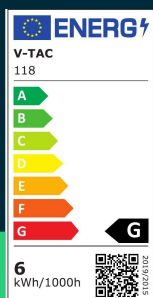

Żarówka LED V-TAC SAMSUNG CHIP 5.5W E14 świeca płomyk VT-258 4000K 470lm 5 lat gwarancji

SKU 118 EAN 3800157637176 VT-258

Produkty powiązane (SKU): 117, 119

SPECYFIKACJA TECHNICZNA

Moc	5,5W	Częstotliwość	50Hz	Objętość	0,00024
Zamiennik mocy	40W	Współczynnik mocy	>0,5	Długość (opak.)	38mm
Strumień (lm)	470 lm	CRI	80+	Szerokość (opak.)	38mm
Barwa światła	Neutralna	Materiał	Tworzywo	Wysokość (opak.)	126mm
Temperatura barwowa	4000K	Kolor obudowy	Mleczna Matowa	Opakowanie zbiorcze	200
Kąt świecenia	200°	Typ	Źródła światła	Ilość na palecie	6000
Napięcie	230V	Ściemnianie	NIE	Marka	V-TAC
Symbol	SKU 118	Klasa szczelności	IP20	Gwarancja	5 lat
Kod kreskowy EAN	3800157637176	Czas zapłonu 100%	0.001s (natychmiast)	Certyfikaty	CE, EMC, ROHS
Kod produktu	VT-258	Stabilność kolorów	<6	Wydajność lm/W	85 lm/W
Klasa energetyczna	G	Dekl. Intens. w Kandelach	63.7 Cd Max.	ETIM	EC001959
Trzonek	E14	Ilość cykli wł/wył	>20000	Kod CN	8539 52 00
Kształt	Świeczka Płomyk	Warunki pracy	-20st +45st	EPREL	1536011
Typ modułu LED	SAMSUNG	Współ. Utrzym. strumienia	0,7		
Czas życia	30000g	Rozmiar	38x124mm		
Napięcie wejściowe	220-240V	Waga produktu	0,33		

Żarówka LED V-TAC SAMSUNG CHIP 5.5W E14 świeca płomyk VT-258 4000K 470lm 5 lat gwarancji

SKU 118 EAN 3800157637176 VT-258

Produkty powiązane (SKU): 117, 119

Opis produktu

- Chip LED SAMSUNG
- Zużycie energii mniejsze o 80% w porównaniu do tradycyjnych źródeł światła
- Bardzo długi czas życia
- Brak promieniowania UV i IR
- Natychmiastowy start i 100% światła