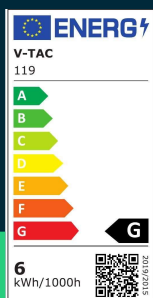

Żarówka LED V-TAC SAMSUNG CHIP 5.5W E14 świeca płomyk VT-258 6400K 470lm 5 lat gwarancji

SKU 119 EAN 3800157637183 VT-258

Produkty powiązane (SKU): 117, 118

SPECYFIKACJA TECHNICZNA

Moc	5,5W	Częstotliwość	50Hz	Objętość	0,00024
Zamiennik mocy	40W	Współczynnik mocy	>0,5	Długość (opak.)	40mm
Strumień (lm)	470 lm	CRI	80+	Szerokość (opak.)	40mm
Barwa światła	Zimna	Materiał	Tworzywo	Wysokość (opak.)	150mm
Temperatura barwowa	6400K	Kolor obudowy	Mleczna Matowa	Opakowanie zbiorcze	200
Kąt świecenia	200°	Typ	Źródła światła	Ilość na palecie	6000
Napięcie	230V	Ściemnianie	NIE	Marka	V-TAC
Symbol	SKU 119	Klasa szczelności	IP20	Gwarancja	5 lat
Kod kreskowy EAN	3800157637183	Czas zapłonu 100%	0.001s (natychmiast)	Certyfikaty	CE, EMC, ROHS
Kod produktu	VT-258	Stabilność kolorów	<6	Wydajność lm/W	85 lm/W
Klasa energetyczna	G	Dekl. Intens. w Kandelach	63.7 Cd Max.	ETIM	EC001959
Trzonek	E14	Ilość cykli wł/wył	>20000	Kod CN	8539 52 00
Kształt	Świeczka Płomyk	Warunki pracy	-20st +45st	EPREL	1025042
Typ modułu LED	SAMSUNG	Współ. Utrzym. strumienia	0,7		
Czas życia	30000g	Rozmiar	38x124mm		
Napięcie wejściowe	220-240V	Waga produktu	1,93		

Żarówka LED V-TAC SAMSUNG CHIP 5.5W E14 świeca płomyk VT-258 6400K 470lm 5 lat gwarancji

SKU 119 EAN 3800157637183 VT-258

Produkty powiązane (SKU): 117, 118

Opis produktu

- Chip LED SAMSUNG
- Zużycie energii mniejsze o 80% w porównaniu do tradycyjnych źródeł światła
- Bardzo długi czas życia
- Brak promieniowania UV i IR
- Natychmiastowy start i 100% światła