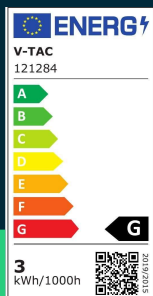

**Oprawa schodowa LED V-TAC 3W LED kwadrat biała 230V
 VT-1143 4000K 200lm**

SKU 121284 EAN 3800157688857 VT-1143

Produkty powiązane (SKU): 1284

SPECYFIKACJA TECHNICZNA

Moc	3W	Materiał	Aluminium ciśnieniowe	Opakowanie zbiorcze	100
Strumień (lm)	200 lm	Kolor obudowy	Biały	Ilość na palecie	2450
Barwa światła	Neutralna	Typ	Oprawy schodowe	Marka	V-TAC
Temperatura barwowa	4000K	Ściemnianie	NIE	Gwarancja	2 lata
Kąt świecenia	200°	Klasa szczelności	IP20	Certyfikaty	CE, EMC, ROHS
Napięcie	230V	Czas zapłonu 100%	0.001s (natychmiast)	Wydajność lm/W	65 lm/W
Symbol	SKU 121284	Stabilność kolorów	<6	ETIM	ECO02892
Kod kreskowy EAN	3800157688857	Ilość cykli wł/wył	15000	Kod CN	8539 51 00
Kod produktu	VT-1143	Warunki pracy	-20st +45st	EPREL	1271817
Klasa energetyczna	G	Rozmiar	84x43x84mm		
Trzonek	Oprawa zintegrowana LED	Rozmiar montażowy	72x72mm		
Kształt	Kwadrat	Waga produktu	0,32		
Czas życia	>20000g	Objętość	0,0004455		
Częstotliwość	50/60Hz	Długość (opak.)	95mm		
Współczynnik mocy	>0,5	Szerokość (opak.)	55mm		
CRI	80+	Wysokość (opak.)	95mm		

**Oprawa schodowa LED V-TAC 3W LED kwadrat biała 230V
VT-1143 4000K 200lm**

SKU 121284 EAN 3800157688857 VT-1143

Produkty powiązane (SKU): 1284

Opis produktu

- Napięcie 230V
- Brak promieniowania UV
- Brak efektu migotania
- Najwyższej jakości zasilacz z najniższym współczynnikiem mocy
- Łatwa instalacja
- Mocny odlewany korpus aluminiowy
- Niskie koszty eksploatacji