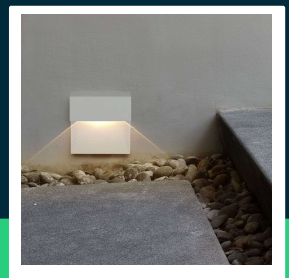

Oprawa ścienna elewacyjna 3W LED V-TAC biała kwadrat 230V IP65 VT-1172-W-N 4000K 300lm

SKU 121403 EAN 3800157688888 VT-1172-W-N

Produkty powiązane (SKU): 121402

SPECYFIKACJA TECHNICZNA

Moc	3W	Współczynnik mocy	>0,5	Szerokość (opak.)	75mm
Strumień (lm)	300 lm	CRI	80+	Wysokość (opak.)	160mm
Barwa światła	Neutralna	Materiał	PC	Opakowanie zbiorcze	20
Temperatura barwowa	4000K	Kolor obudowy	Biały	Ilość na palecie	720
Kąt świecenia	200°	Typ	Ścienny	Marka	V-TAC
Napięcie	230V	Ściemnianie	NIE	Gwarancja	2 lata
Symbol	SKU 121403	Klasa szczelności	IP65	Certyfikaty	CE, EMC
Kod kreskowy EAN	3800157688888	Czas zapłonu 100%	0.001s (natychmiast)	Wydajność lm/W	100 lm/W
Kod produktu	VT-1172-W-N	Stabilność kolorów	<6	ETIM	ECO02892
Klasa energetyczna	F	Ilość cykli wł/wył	15000	Kod CN	8539 51 00
Trzonek	Oprawa zintegrowana LED	Warunki pracy	-20st +45st	EPREL	1271819
Kształt	Kwadrat	Zgodność	Może pracować z czujnikami ruchu		
Typ modułu LED	SMD	Rozmiar	154x151x72mm		
Czas życia	30000g	Waga produktu	0,389		
Częstotliwość	50/60Hz	Długość (opak.)	160mm		

**Oprawa ścienna elewacyjna 3W LED V-TAC biała kwadrat 230V IP65 VT-1172-W-N 4000K 300lm**

SKU 121403 EAN 3800157688888 VT-1172-W-N

Produkty powiązane (SKU): 121402

Opis produktu

- Bezpośrednie zasilanie 220-230V, zasilacz nie jest wymagany
- Wysoka szczelność IP65
- Nowoczesne wzornictwo
- Brak promieniowania UV
- Brak efektu migotania
- Najwyższej jakości zasilacz z najniższym współczynnikiem mocy
- Łatwa instalacja
- Niskie koszty eksploatacji