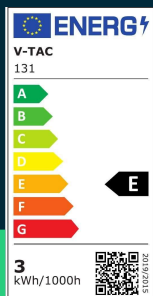

**Żarówka LED V-TAC SAMSUNG CHIP 3.2W G4 12V VT-234
 3000K 385lm 5 lat gwarancji**

SKU 131 EAN 3800157639385 VT-234

Produkty powiązane (SKU): 132, 133, 21131, 21132, 21133

SPECYFIKACJA TECHNICZNA

Moc	3,2W	Współczynnik mocy	>0,4	Długość (opak.)	90mm
Zamiennik mocy	30W	CRI	80+	Szerokość (opak.)	30mm
Strumień (lm)	385 lm	Materiał	Tworzywo	Wysokość (opak.)	140mm
Barwa światła	Ciepła	Kolor obudowy	Przezroczysta	Opakowanie zbiorcze	300
Temperatura barwowa	3000K	Typ	Źródła światła	Marka	V-TAC
Napięcie	12V	Ściemnianie	NIE	Gwarancja	5 lat
Symbol	SKU 131	Klasa szczelności	IP20	Certyfikaty	CE, EMC, ROHS
Kod kreskowy EAN	3800157639385	Czas zapłonu 100%	0.001s (natychmiast)	Wydajność lm/W	120 lm/W
Kod produktu	VT-234	Stabilność kolorów	<6	ETIM	EC001959
Klasa energetyczna	E	Dekl. Intens. w Kandelach	32.8 Cd Max.	Kod CN	8539 52 00
Trzonek	G4	Ilość cykli wł/wył	>20000	EPREL	942255
Kształt	Szyft G4	Warunki pracy	-25st +50st		
Typ modułu LED	SAMSUNG	Współ. Utrzym. strumienia	0,7		
Czas życia	30000g	Rozmiar	16x46,5mm		
Napięcie wejściowe	12V AC/DC	Waga produktu	0,015		
Częstotliwość	50Hz	Objętość	0,000378		

Żarówka LED V-TAC SAMSUNG CHIP 3.2W G4 12V VT-234 3000K 385lm 5 lat gwarancji

SKU 131 EAN 3800157639385 VT-234

Produkty powiązane (SKU): 132, 133, 21131, 21132, 21133

Opis produktu

- Chip LED SAMSUNG
- Zużycie energii mniejsze o 80% w porównaniu do tradycyjnych źródeł światła
- Bardzo długi czas życia
- Brak promieniowania UV i IR
- Natychmiastowy start i 100% światła