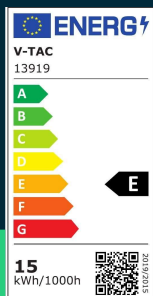

**Oprawa sufitowa plafoniera kwadratowa V-TAC 15W LED
SAMSUNG CHIP IP44 100Lm/W VT-8033SQ 6400K 1500lm
3 lata gwarancji**

SKU 13919 EAN 3800157657501 VT-8033SQ

Produkty powiązane (SKU): 55679

SPECYFIKACJA TECHNICZNA

Moc	15W	Współczynnik mocy	>0,6	ETIM	EC002892
Strumień (lm)	1500 lm	CRI	80+	Kod CN	8539 51 00
Barwa światła	Zimna	Materiał	PC	EPREL	966890
Temperatura barwowa	6400K	IK	IK08		
Kąt świecenia	110°	Kolor obudowy	Biały		
Napięcie	230V	Typ	Sufitowy		
Symbol	SKU 13919	Ściemnianie	NIE		
Kod kreskowy EAN	3800157657501	Klasa szczelności	IP44		
Kod produktu	VT-8033SQ	Rozmiar	200x200x47,5mm		
Seria	Plafony	Waga produktu	0,613		
Klasa energetyczna	F	Objętość	0,00248325		
Trzonek	Oprawa zintegrowana LED	Opakowanie zbiorcze	20		
Kształt	Kwadrat	Marka	V-TAC		
Typ modułu LED	SAMSUNG	Gwarancja	3 lata		
Czas życia	20000g	Certyfikaty	CE, EMC, ROHS		
Napięcie wejściowe	220-240V	Wydajność lm/W	100 lm/W		

- Wysokiej jakości CHIP LED SAMSUNG
- 3 Lata Gwarancji
- Wysoka wydajność 100lm/W
- IP44
- Dostępne w odmianie okrągłej oraz kwadratowej
- Dostępne moce 15W oraz 25W
- Dostępne barwy 3000K, 4000K oraz 6400K