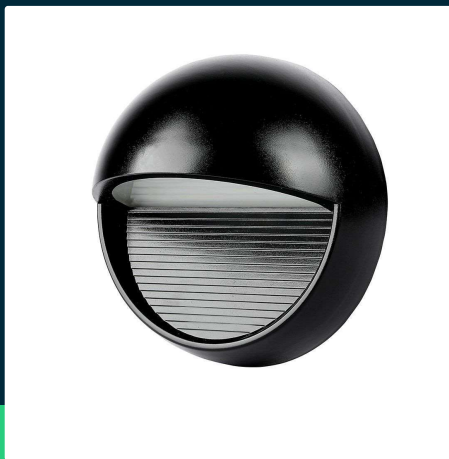

Oprawa ścienna elewacyjna 3W LED V-TAC czarna okrągła 230V IP65 VT-1182-B 4000K 210lm

SKU 1405 EAN 3800157628389 VT-1182-B

Produkty powiązane (SKU): 1404

SPECYFIKACJA TECHNICZNA

Moc	3W	Współczynnik mocy	>0,5	Objętość	0,00289
Strumień (lm)	210 lm	CRI	80+	Długość (opak.)	170mm
Barwa światła	Neutralna	Materiał	PC	Szerokość (opak.)	100mm
Temperatura barwowa	4000K	Kolor obudowy	Czarny	Wysokość (opak.)	170mm
Kąt świecenia	90°	Typ	Ścienny	Opakowanie zbiorcze	20
Napięcie	230V	Ściemnianie	NIE	Ilość na palecie	400
Symbol	SKU 1405	Klasa szczelności	IP65	Marka	V-TAC
Kod kreskowy EAN	3800157628389	Czas zapłonu 100%	0.001s (natychmiast)	Gwarancja	2 lata
Kod produktu	VT-1182-B	Stabilność kolorów	<6	Certyfikaty	CE, EMC
Klasa energetyczna	G	Dekl. Intens. w Kandelach	114.11 Cd Max.	Wydajność lm/W	70 lm/W
Trzonek	Oprawa zintegrowana LED	Ilość cykli wł/wył	15000	ETIM	ECO02892
Kształt	Okrągły	Warunki pracy	-20st +45st	Kod CN	8539 51 00
Typ modułu LED	SMD	Zgodność	Może pracować z czujnikami ruchu	EPREL	1040161
Czas życia	30000g	Rozmiar	166x94mm		
Częstotliwość	50/60Hz	Waga produktu	0,445		

**Oprawa ścienna elewacyjna 3W LED V-TAC czarna okrągła
230V IP65 VT-1182-B 4000K 210lm**

SKU 1405 EAN 3800157628389 VT-1182-B

Produkty powiązane (SKU): 1404

Opis produktu

- Nowoczesne wzornictwo
- Brak promieniowania UV
- Brak efektu migotania
- Specjalnie zaprojektowane do użytku na zewnątrz
- Stopień ochrony IP65 w celu poprawy bezpieczeństwa
- Łatwa instalacja