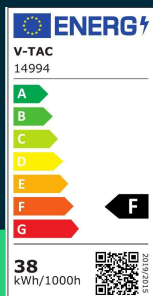

**Oprawa sufitowa V-TAC 38W LED czarna VT-7915 3000K 4100lm**

SKU 14994    EAN 3800170204997    VT-7915

Produkty powiązane (SKU): 14995

**SPECYFIKACJA TECHNICZNA**

Moc	38W	Typ	Sufitowy	Kod CN	8539 51 00
Strumień (lm)	4100 lm	Ściemnianie	TAK	EPREL	1547281
Barwa światła	Ciepła	Klasa szczelności	IP20		
Temperatura barwowa	3000K	Ilość cykli wł/wył	>15000		
Napięcie	230V	Rozmiar	880x105mm		
Symbol	SKU 14994	Waga produktu	0,85		
Kod kreskowy EAN	3800170204997	Objętość	0,1		
Kod produktu	VT-7915	Długość (opak.)	770mm		
Seria	Oświetlenie sufitowe	Szerokość (opak.)	760mm		
Klasa energetyczna	F	Wysokość (opak.)	150mm		
Trzonek	Oprawa zintegrowana LED	Opakowanie zbiorcze	1		
Typ modułu LED	SMD	Marka	V-TAC		
Czas życia	20000g	Gwarancja	2 lata		
Napięcie wejściowe	AC:220-240V, 50Hz	Certyfikaty	CE, EMC, ROHS		
CRI	80+	Wydajność lm/W	110 lm/W		
Kolor obudowy	Czarny	ETIM	EC001743		