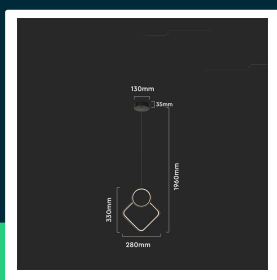

Oprawa zwieszana V-TAC 12W LED czarna VT-7917 3000K 1300lm

SKU 14998 EAN 3800170205031 VT-7917

Produkty powiązane (SKU): 14999, 15000, 15338

SPECYFIKACJA TECHNICZNA

Moc	12W	Kolor obudowy	Czarny	Kod CN	8539 51 00
Strumień (lm)	1300 lm	Typ	Zwieszany	EPREL	1547283
Barwa światła	Ciepła	Ściemnianie	NIE		
Temperatura barwowa	3000K	Klasa szczelności	IP20		
Napięcie	230V	Rozmiar	280x1960mm		
Symbol	SKU 14998	Waga produktu	1		
Kod kreskowy EAN	3800170205031	Objętość	0,01		
Kod produktu	VT-7917	Długość (opak.)	400mm		
Seria	Oświetlenie sufitowe	Szerokość (opak.)	345mm		
Klasa energetyczna	F	Wysokość (opak.)	100mm		
Trzonek	Oprawa zintegrowana LED	Opakowanie zbiorcze	10		
Typ modułu LED	SMD	Marka	V-TAC		
Czas życia	20000g	Gwarancja	2 lata		
Napięcie wejściowe	AC:220-240V, 50Hz	Certyfikaty	CE, EMC, ROHS		
CRI	80+	Wydajność lm/W	110 lm/W		
Materiał	Metal	ETIM	EC001743		

**Oprawa zwieszana V-TAC 12W LED czarna VT-7917 3000K 1300lm**

SKU 14998 EAN 3800170205031 VT-7917

Produkty powiązane (SKU): 14999, 15000, 15338

Opis produktu

- Oprawa sufitowa należąca do rodziny nowoczesnych opraw zwieszanych V-TAC
- Wyposażona w wysokiej jakości diody LED
- Łatwa instalacja
- Zastosowania - pokoje dzienne, sypialnie, hotele, korytarze itp