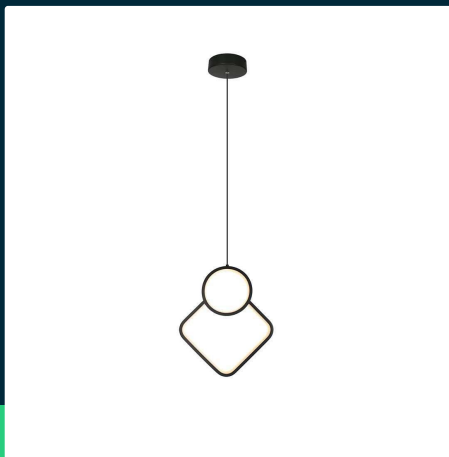

Oprawa zwieszana V-TAC 12W LED czarna VT-7917 3000K 1300lm

SKU 14998 EAN 3800170205031 VT-7917

Produkty powiązane (SKU): 14999, 15000, 15338

SPECYFIKACJA TECHNICZNA

Moc	12W	Kolor obudowy	Czarny	Kod CN	8539 51 00
Strumień (lm)	1300 lm	Typ	Zwieszany	EPREL	1547283
Barwa światła	Ciepła	Ściemnianie	NIE		
Temperatura barwowa	3000K	Klasa szczelności	IP20		
Napięcie	230V	Rozmiar	280x1960mm		
Symbol	SKU 14998	Waga produktu	1		
Kod kreskowy EAN	3800170205031	Objętość	0,01		
Kod produktu	VT-7917	Długość (opak.)	400mm		
Seria	Oświetlenie sufitowe	Szerokość (opak.)	345mm		
Klasa energetyczna	F	Wysokość (opak.)	100mm		
Trzonek	Oprawa zintegrowana LED	Opakowanie zbiorcze	10		
Typ modułu LED	SMD	Marka	V-TAC		
Czas życia	20000g	Gwarancja	2 lata		
Napięcie wejściowe	AC:220-240V, 50Hz	Certyfikaty	CE, EMC, ROHS		
CRI	80+	Wydajność lm/W	110 lm/W		
Materiał	Metal	ETIM	EC001743		

**Oprawa zwieszana V-TAC 12W LED czarna VT-7917 3000K 1300lm**

SKU 14998 EAN 3800170205031 VT-7917

Produkty powiązane (SKU): 14999, 15000, 15338

Opis produktu

- Oprawa sufitowa należąca do rodziny nowoczesnych opraw zwieszanych V-TAC
- Wyposażona w wysokiej jakości diody LED
- Łatwa instalacja
- Zastosowania - pokoje dzienne, sypialnie, hotele, korytarze itp