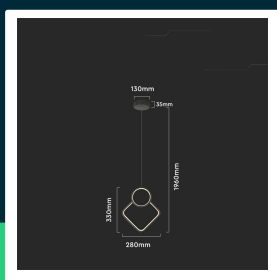

Oprawa zwieszana V-TAC 12W LED czarna VT-7917 4000K 1300lm

SKU 14999 EAN 3800170205048 VT-7917

Produkty powiązane (SKU): 14998, 15000, 15338

SPECYFIKACJA TECHNICZNA

| | | | | | |
|---------------------|-------------------------|---------------------|---------------|--------|------------|
| Moc | 12W | Kolor obudowy | Czarny | Kod CN | 8539 51 00 |
| Strumień (lm) | 1300 lm | Typ | Zwieszany | EPREL | 1547589 |
| Barwa światła | Neutralna | Ściemnianie | NIE | | |
| Temperatura barwowa | 4000K | Klasa szczelności | IP20 | | |
| Napięcie | 230V | Rozmiar | 280x1960mm | | |
| Symbol | SKU 14999 | Waga produktu | 0,88 | | |
| Kod kreskowy EAN | 3800170205048 | Objętość | 0,01572 | | |
| Kod produktu | VT-7917 | Długość (opak.) | 400mm | | |
| Seria | Oświetlenie sufitowe | Szerokość (opak.) | 345mm | | |
| Klasa energetyczna | F | Wysokość (opak.) | 100mm | | |
| Trzonek | Oprawa zintegrowana LED | Opakowanie zbiorcze | 10 | | |
| Typ modułu LED | SMD | Marka | V-TAC | | |
| Czas życia | 20000g | Gwarancja | 2 lata | | |
| Napięcie wejściowe | AC:220-240V, 50Hz | Certyfikaty | CE, EMC, ROHS | | |
| CRI | 80+ | Wydajność lm/W | 110 lm/W | | |
| Materiał | Metal | ETIM | EC001743 | | |

**Oprawa zwieszana V-TAC 12W LED czarna VT-7917 4000K 1300lm**

SKU 14999 EAN 3800170205048 VT-7917

Produkty powiązane (SKU): 14998, 15000, 15338

Opis produktu

- Oprawa sufitowa należąca do rodziny nowoczesnych opraw zwieszanych V-TAC
- Wyposażona w wysokiej jakości diody LED
- Łatwa instalacja
- Zastosowania - pokoje dzienne, sypialnie, hotele, korytarze itp