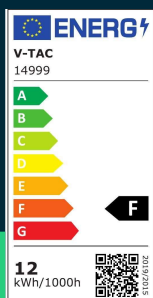

Oprawa zwieszana V-TAC 12W LED czarna VT-7917 4000K 1300lm

SKU 14999 EAN 3800170205048 VT-7917

Produkty powiązane (SKU): 14998, 15000, 15338

SPECYFIKACJA TECHNICZNA

| | | | | | |
|---------------------|-------------------------|---------------------|---------------|--------|------------|
| Moc | 12W | Kolor obudowy | Czarny | Kod CN | 8539 51 00 |
| Strumień (lm) | 1300 lm | Typ | Zwieszany | EPREL | 1547589 |
| Barwa światła | Neutralna | Ściemnianie | NIE | | |
| Temperatura barwowa | 4000K | Klasa szczelności | IP20 | | |
| Napięcie | 230V | Rozmiar | 280x1960mm | | |
| Symbol | SKU 14999 | Waga produktu | 0,88 | | |
| Kod kreskowy EAN | 3800170205048 | Objętość | 0,01572 | | |
| Kod produktu | VT-7917 | Długość (opak.) | 400mm | | |
| Seria | Oświetlenie sufitowe | Szerokość (opak.) | 345mm | | |
| Klasa energetyczna | F | Wysokość (opak.) | 100mm | | |
| Trzonek | Oprawa zintegrowana LED | Opakowanie zbiorcze | 10 | | |
| Typ modułu LED | SMD | Marka | V-TAC | | |
| Czas życia | 20000g | Gwarancja | 2 lata | | |
| Napięcie wejściowe | AC:220-240V, 50Hz | Certyfikaty | CE, EMC, ROHS | | |
| CRI | 80+ | Wydajność lm/W | 110 lm/W | | |
| Materiał | Metal | ETIM | EC001743 | | |