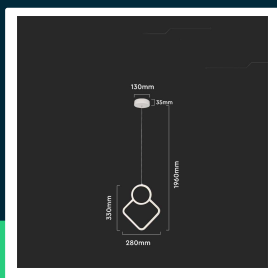

Oprawa zwieszana V-TAC 12W LED biała VT-7917 3000K 1300lm

SKU 15000 EAN 3800170205055 VT-7917

Produkty powiązane (SKU): 14998, 14999, 15338

SPECYFIKACJA TECHNICZNA

Moc	12W	Kolor obudowy	Biały	Kod CN	8539 51 00
Strumień (lm)	1300 lm	Typ	Zwieszany	EPREL	1547284
Barwa światła	Ciepła	Ściemnianie	NIE		
Temperatura barwowa	3000K	Klasa szczelności	IP20		
Napięcie	230V	Rozmiar	280x1960mm		
Symbol	SKU 15000	Waga produktu	1		
Kod kreskowy EAN	3800170205055	Objętość	0,01		
Kod produktu	VT-7917	Długość (opak.)	400mm		
Seria	Oświetlenie sufitowe	Szerokość (opak.)	345mm		
Klasa energetyczna	F	Wysokość (opak.)	100mm		
Trzonek	Oprawa zintegrowana LED	Opakowanie zbiorcze	10		
Typ modułu LED	SMD	Marka	V-TAC		
Czas życia	20000g	Gwarancja	2 lata		
Napięcie wejściowe	AC:220-240V, 50Hz	Certyfikaty	CE, EMC, ROHS		
CRI	80+	Wydajność lm/W	110 lm/W		
Materiał	Metal	ETIM	EC001743		

**Oprawa zwieszana V-TAC 12W LED biała VT-7917 3000K 1300lm**

SKU 15000 EAN 3800170205055 VT-7917

Produkty powiązane (SKU): 14998, 14999, 15338

Opis produktu

- Oprawa sufitowa należąca do rodziny nowoczesnych opraw zwieszanych V-TAC
- Wyposażona w wysokiej jakości diody LED
- Łatwa instalacja
- Zastosowania - pokoje dzienne, sypialnie, hotele, korytarze itp