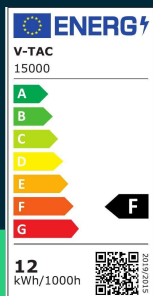

Oprawa zwieszana V-TAC 12W LED biała VT-7917 3000K 1300lm

SKU 15000 EAN 3800170205055 VT-7917

Produkty powiązane (SKU): 14998, 14999, 15338

SPECYFIKACJA TECHNICZNA

Moc	12W	Kolor obudowy	Biały	Kod CN	8539 51 00
Strumień (lm)	1300 lm	Typ	Zwieszany	EPREL	1547284
Barwa światła	Ciepła	Ściemnianie	NIE		
Temperatura barwowa	3000K	Klasa szczelności	IP20		
Napięcie	230V	Rozmiar	280x1960mm		
Symbol	SKU 15000	Waga produktu	1		
Kod kreskowy EAN	3800170205055	Objętość	0,01		
Kod produktu	VT-7917	Długość (opak.)	400mm		
Seria	Oświetlenie sufitowe	Szerokość (opak.)	345mm		
Klasa energetyczna	F	Wysokość (opak.)	100mm		
Trzonek	Oprawa zintegrowana LED	Opakowanie zbiorcze	10		
Typ modułu LED	SMD	Marka	V-TAC		
Czas życia	20000g	Gwarancja	2 lata		
Napięcie wejściowe	AC:220-240V, 50Hz	Certyfikaty	CE, EMC, ROHS		
CRI	80+	Wydajność lm/W	110 lm/W		
Materiał	Metal	ETIM	EC001743		