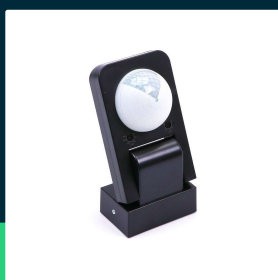

**Czujnik ruchu podczerwień ścienny 360st 1000W IP65
 20metrów LED V-TAC VT-8083**

SKU 15011 EAN 3800157641265 VT-8083

Produkty powiązane (SKU): ---

SPECYFIKACJA TECHNICZNA

Moc	1000W	Opóźnienie	Min. 10sek+/-3sek. Max. 10min+/-2min	Kod CN	8539 51 00
Kąt świecenia	360°	Obciążenie znamionowe	Max.2000W / 1000W LED		
Napięcie	230V	Ambient Light	<3-2000LUX Regulowany		
Symbol	SKU 15011	Waga produktu	0,277		
Kod kreskowy EAN	3800157641265	Objętość	0,001323		
Kod produktu	VT-8083	Długość (opak.)	90mm		
Napięcie wejściowe	220-240V	Szerokość (opak.)	70mm		
Częstotliwość	50/60Hz	Wysokość (opak.)	210mm		
Kolor obudowy	Czarny	Opakowanie zbiorcze	50		
Typ	Podczerwień	Marka	V-TAC		
Klasa szczelności	IP65	Gwarancja	2 lata		
Typ czujnika	Podczerwień	Certyfikaty	CE, EMC, ROHS		
Zasięg detekcji	360st	Dodatkowe informacje	Pobór mocy: ok 0,9 W		
Odległość detekcji	20m Max.	Parametry	Zalecana wysokość montażu 2,2-6m		
Czas reakcji czujnika	0.6 - 1.5m/s	ETIM	EC000133		

**Czujnik ruchu podczerwień ścienny 360st 1000W IP65
20metrów LED V-TAC VT-8083**

SKU 15011 EAN 3800157641265 VT-8083

Produkty powiązane (SKU): ---

Opis produktu

- Wymiary 86.5x56x712.5mm
- Detekcja max. 20 metrów
- Obciążenie max. LED 1000W
- Detekcja 360st
- Klasa szczelności IP65
- Oszczędność zużycia energii elektrycznej w istniejących instalacjach oświetleniowych
- Kompatybilny z większością oświetlenia
- Szeroka gama modeli do wyboru