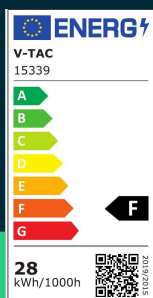

Oprawa zwieszana V-TAC 28W LED złota VT-7918 3000K 2700lm

SKU 15339 EAN 3800170205475 VT-7918

Produkty powiązane (SKU): ---

SPECYFIKACJA TECHNICZNA

Moc	28W	Ściemnianie	NIE	EPREL	1575455
Strumień (lm)	2700 lm	Klasa szczelności	IP20		
Barwa światła	Ciepła	Ilość cykli wł/wył	>15000		
Temperatura barwowa	3000K	Rozmiar	1020x1210mm		
Napięcie	230V	Waga produktu	2,65		
Symbol	SKU 15339	Objętość	0,15575		
Kod kreskowy EAN	3800170205475	Długość (opak.)	405mm		
Kod produktu	VT-7918	Szerokość (opak.)	108mm		
Seria	Oświetlenie sufitowe	Wysokość (opak.)	375mm		
Klasa energetyczna	F	Opakowanie zbiorcze	1		
Trzonek	Oprawa zintegrowana LED	Marka	V-TAC		
Typ modułu LED	SMD	Gwarancja	2 lata		
Czas życia	20000g	Certyfikaty	CE, EMC, ROHS		
Napięcie wejściowe	AC:220-240V, 50Hz	Wydajność lm/W	95 lm/W		
Kolor obudowy	Złoty	ETIM	EC001743		
Typ	Zwieszany	Kod CN	8539 51 00		