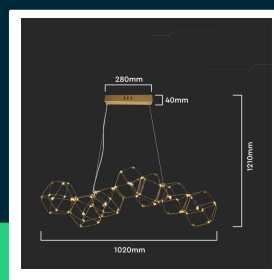

Oprawa zwieszana V-TAC 28W LED złota VT-7918 3000K 2700lm

SKU 15339 EAN 3800170205475 VT-7918

Produkty powiązane (SKU): ---

SPECYFIKACJA TECHNICZNA

Moc	28W	Ściemnianie	NIE	EPREL	1575455
Strumień (lm)	2700 lm	Klasa szczelności	IP20		
Barwa światła	Ciepła	Ilość cykli wł/wył	>15000		
Temperatura barwowa	3000K	Rozmiar	1020x1210mm		
Napięcie	230V	Waga produktu	2,65		
Symbol	SKU 15339	Objętość	0,15575		
Kod kreskowy EAN	3800170205475	Długość (opak.)	405mm		
Kod produktu	VT-7918	Szerokość (opak.)	108mm		
Seria	Oświetlenie sufitowe	Wysokość (opak.)	375mm		
Klasa energetyczna	F	Opakowanie zbiorcze	1		
Trzonek	Oprawa zintegrowana LED	Marka	V-TAC		
Typ modułu LED	SMD	Gwarancja	2 lata		
Czas życia	20000g	Certyfikaty	CE, EMC, ROHS		
Napięcie wejściowe	AC:220-240V, 50Hz	Wydajność lm/W	95 lm/W		
Kolor obudowy	Złoty	ETIM	EC001743		
Typ	Zwieszany	Kod CN	8539 51 00		

**Oprawa zwieszana V-TAC 28W LED złota VT-7918 3000K 2700lm**

SKU 15339

EAN 3800170205475

VT-7918

Produkty powiązane (SKU): ---

Opis produktu

- Nowoczesna oprawa z wbudowanymi diodami LED
- Eleganckie wykończenie, najwyższa jakość i najlepsze materiały