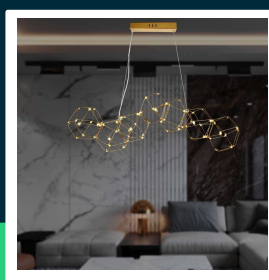

Oprawa zwieszana V-TAC 28W LED złota VT-7918 3000K 2700lm

SKU 15339 EAN 3800170205475 VT-7918

Produkty powiązane (SKU): ---

SPECYFIKACJA TECHNICZNA

Moc	28W	Ściemnianie	NIE	EPREL	1575455
Strumień (lm)	2700 lm	Klasa szczelności	IP20		
Barwa światła	Ciepła	Ilość cykli wł/wył	>15000		
Temperatura barwowa	3000K	Rozmiar	1020x1210mm		
Napięcie	230V	Waga produktu	2,65		
Symbol	SKU 15339	Objętość	0,15575		
Kod kreskowy EAN	3800170205475	Długość (opak.)	405mm		
Kod produktu	VT-7918	Szerokość (opak.)	108mm		
Seria	Oświetlenie sufitowe	Wysokość (opak.)	375mm		
Klasa energetyczna	F	Opakowanie zbiorcze	1		
Trzonek	Oprawa zintegrowana LED	Marka	V-TAC		
Typ modułu LED	SMD	Gwarancja	2 lata		
Czas życia	20000g	Certyfikaty	CE, EMC, ROHS		
Napięcie wejściowe	AC:220-240V, 50Hz	Wydajność lm/W	95 lm/W		
Kolor obudowy	Złoty	ETIM	EC001743		
Typ	Zwieszany	Kod CN	8539 51 00		

**Oprawa zwieszana V-TAC 28W LED złota VT-7918 3000K 2700lm**

SKU 15339

EAN 3800170205475

VT-7918

Produkty powiązane (SKU): ---

Opis produktu

- Nowoczesna oprawa z wbudowanymi diodami LED
- Eleganckie wykończenie, najwyższa jakość i najlepsze materiały