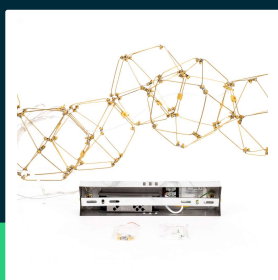

Oprawa zwieszana V-TAC 28W LED złota VT-7918 3000K 2700lm

SKU 15339 EAN 3800170205475 VT-7918

Produkty powiązane (SKU): ---

SPECYFIKACJA TECHNICZNA

Moc	28W	Ściemnianie	NIE	EPREL	1575455
Strumień (lm)	2700 lm	Klasa szczelności	IP20		
Barwa światła	Ciepła	Ilość cykli wł/wył	>15000		
Temperatura barwowa	3000K	Rozmiar	1020x1210mm		
Napięcie	230V	Waga produktu	2,65		
Symbol	SKU 15339	Objętość	0,15575		
Kod kreskowy EAN	3800170205475	Długość (opak.)	405mm		
Kod produktu	VT-7918	Szerokość (opak.)	108mm		
Seria	Oświetlenie sufitowe	Wysokość (opak.)	375mm		
Klasa energetyczna	F	Opakowanie zbiorcze	1		
Trzonek	Oprawa zintegrowana LED	Marka	V-TAC		
Typ modułu LED	SMD	Gwarancja	2 lata		
Czas życia	20000g	Certyfikaty	CE, EMC, ROHS		
Napięcie wejściowe	AC:220-240V, 50Hz	Wydajność lm/W	95 lm/W		
Kolor obudowy	Złoty	ETIM	EC001743		
Typ	Zwieszany	Kod CN	8539 51 00		

**Oprawa zwieszana V-TAC 28W LED złota VT-7918 3000K 2700lm**

SKU 15339

EAN 3800170205475

VT-7918

Produkty powiązane (SKU): ---

Opis produktu

- Nowoczesna oprawa z wbudowanymi diodami LED
- Eleganckie wykończenie, najwyższa jakość i najlepsze materiały