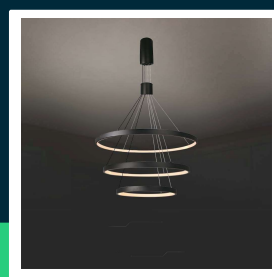

**Oprawa zwieszana V-TAC 46W LED ściemnialna czarna
 VT-7924 3000K 4900lm**

SKU 15345 EAN 3800170205536 VT-7924

Produkty powiązane (SKU): ---

SPECYFIKACJA TECHNICZNA

Moc	46W	Typ	Zwieszany	Kod CN	8539 51 00
Strumień (lm)	4900 lm	Ściemnianie	TAK	EPREL	1547491
Barwa światła	Ciepła	Klasa szczelności	IP20		
Temperatura barwowa	3000K	Ilość cykli wł/wył	>15000		
Napięcie	230V	Rozmiar	800x1660mm		
Symbol	SKU 15345	Waga produktu	2		
Kod kreskowy EAN	3800170205536	Objętość	0,12		
Kod produktu	VT-7924	Długość (opak.)	880mm		
Seria	Oświetlenie sufitowe	Szerokość (opak.)	875mm		
Klasa energetyczna	F	Wysokość (opak.)	175mm		
Trzonek	Oprawa zintegrowana LED	Opakowanie zbiorcze	1		
Typ modułu LED	SMD	Marka	V-TAC		
Czas życia	20000g	Gwarancja	2 lata		
Napięcie wejściowe	AC:220-240V, 50Hz	Certyfikaty	CE, EMC, ROHS		
CRI	80+	Wydajność lm/W	105 lm/W		
Kolor obudowy	Czarny	ETIM	EC001743		

**Oprawa zwieszana V-TAC 46W LED ściemnialna czarna
VT-7924 3000K 4900lm**

SKU 15345 EAN 3800170205536 VT-7924

Produkty powiązane (SKU): ---

Opis produktu

- Nowoczesna oprawa z wbudowanymi diodami LED
- Eleganckie wykończenie, najwyższa jakość i najlepsze materiały
- Ściemnianie umożliwia wbudowany układ TRIAC
- Rozmiary poszczególnych elementów 40cm, 60cm, 80cm