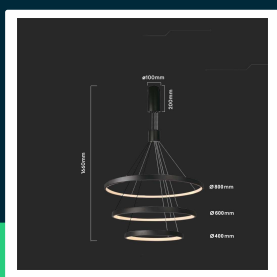

**Oprawa zwieszana V-TAC 46W LED ściemnialna czarna
 VT-7924 3000K 4900lm**

SKU 15345 EAN 3800170205536 VT-7924

Produkty powiązane (SKU): ---

SPECYFIKACJA TECHNICZNA

Moc	46W	Typ	Zwieszany	Kod CN	8539 51 00
Strumień (lm)	4900 lm	Ściemnianie	TAK	EPREL	1547491
Barwa światła	Ciepła	Klasa szczelności	IP20		
Temperatura barwowa	3000K	Ilość cykli wł/wył	>15000		
Napięcie	230V	Rozmiar	800x1660mm		
Symbol	SKU 15345	Waga produktu	2		
Kod kreskowy EAN	3800170205536	Objętość	0,12		
Kod produktu	VT-7924	Długość (opak.)	880mm		
Seria	Oświetlenie sufitowe	Szerokość (opak.)	875mm		
Klasa energetyczna	F	Wysokość (opak.)	175mm		
Trzonek	Oprawa zintegrowana LED	Opakowanie zbiorcze	1		
Typ modułu LED	SMD	Marka	V-TAC		
Czas życia	20000g	Gwarancja	2 lata		
Napięcie wejściowe	AC:220-240V, 50Hz	Certyfikaty	CE, EMC, ROHS		
CRI	80+	Wydajność lm/W	105 lm/W		
Kolor obudowy	Czarny	ETIM	EC001743		

**Oprawa zwieszana V-TAC 46W LED ściemnialna czarna
VT-7924 3000K 4900lm**

SKU 15345 EAN 3800170205536 VT-7924

Produkty powiązane (SKU): ---

Opis produktu

- Nowoczesna oprawa z wbudowanymi diodami LED
- Eleganckie wykończenie, najwyższa jakość i najlepsze materiały
- Ściemnianie umożliwia wbudowany układ TRIAC
- Rozmiary poszczególnych elementów 40cm, 60cm, 80cm