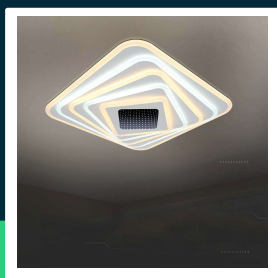

**Oprawa sufitowa V-TAC 150W LED CCT pilot VT-7958  
 3000K-6500K 15500lm**

SKU 15356 EAN 3800170207738 VT-7958

Produkty powiązane (SKU): ---

**SPECYFIKACJA TECHNICZNA**

Moc	150W	Typ	Sufitowy	ETIM	EC001743
Strumień (lm)	15500 lm	Ściemnianie	TAK	Kod CN	8539 51 00
Barwa światła	CCT Biała zmienna	Klasa szczelności	IP20	EPREL	1589098
Temperatura barwowa	3000K-6500K	Ilość cykli wł/wył	>15000		
Napięcie	230V	Rozmiar	510x510mm		
Symbol	SKU 15356	Waga produktu	4,57		
Kod kreskowy EAN	3800170207738	Objętość	0,02904		
Kod produktu	VT-7958	Długość (opak.)	530mm		
Seria	Oświetlenie sufitowe	Szerokość (opak.)	90mm		
Klasa energetyczna	F	Wysokość (opak.)	530mm		
Trzonek	Oprawa zintegrowana LED	Opakowanie zbiorcze	5		
Typ modułu LED	SMD	Marka	V-TAC		
Czas życia	20000g	Gwarancja	2 lata		
Napięcie wejściowe	AC:220-240V, 50Hz	Certyfikaty	CE, EMC, ROHS		
CRI	80+	Wydajność lm/W	105 lm/W		
Kolor obudowy	Biały	Dodatkowe informacje	Pilot w zestawie		

**Oprawa sufitowa V-TAC 150W LED CCT pilot VT-7958  
3000K-6500K 15500lm**

SKU 15356    EAN 3800170207738    VT-7958

Produkty powiązane (SKU): ---

## Opis produktu

- Nowoczesna oprawa z wbudowanymi diodami LED
- Sterowanie za pomocą załączonego pilota
- Płynna zmiana barwy i jasności
- Eleganckie wykończenie, najwyższa jakość i najlepsze materiały