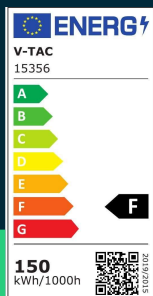

**Oprawa sufitowa V-TAC 150W LED CCT pilot VT-7958  
 3000K-6500K 15500lm**

SKU 15356 EAN 3800170207738 VT-7958

Produkty powiązane (SKU): ---

**SPECYFIKACJA TECHNICZNA**

Moc	150W	Typ	Sufitowy	ETIM	EC001743
Strumień (lm)	15500 lm	Ściemnianie	TAK	Kod CN	8539 51 00
Barwa światła	CCT Biała zmienna	Klasa szczelności	IP20	EPREL	1589098
Temperatura barwowa	3000K-6500K	Ilość cykli wł/wył	>15000		
Napięcie	230V	Rozmiar	510x510mm		
Symbol	SKU 15356	Waga produktu	4,57		
Kod kreskowy EAN	3800170207738	Objętość	0,02904		
Kod produktu	VT-7958	Długość (opak.)	530mm		
Seria	Oświetlenie sufitowe	Szerokość (opak.)	90mm		
Klasa energetyczna	F	Wysokość (opak.)	530mm		
Trzonek	Oprawa zintegrowana LED	Opakowanie zbiorcze	5		
Typ modułu LED	SMD	Marka	V-TAC		
Czas życia	20000g	Gwarancja	2 lata		
Napięcie wejściowe	AC:220-240V, 50Hz	Certyfikaty	CE, EMC, ROHS		
CRI	80+	Wydajność lm/W	105 lm/W		
Kolor obudowy	Biały	Dodatkowe informacje	Pilot w zestawie		