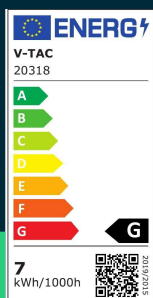

**Słupek ogrodowy V-TAC 7W SAMSUNG CHIP 2w1 czarny
 VT-907 6400K 420lm 3 lata gwarancji**

SKU 20318 EAN 3800157661843 VT-907

Produkty powiązane (SKU): 20316, 20317, 2120316

SPECYFIKACJA TECHNICZNA

Moc	7W	CRI	80+	Wydajność lm/W	60 lm/W
Strumień (lm)	420 lm	Materiał	Aluminium	ETIM	EC000301
Barwa światła	Zimna	Kolor obudowy	Czarny	Kod CN	8539 51 00
Temperatura barwowa	6400K	Typ	Słupek	EPREL	1925765
Kąt świecenia	100°	Ściemnianie	NIE		
Napięcie	230V	Klasa szczelności	IP65		
Symbol	SKU 20318	Czas zapłonu	0.001s (natychmiast)		
		100%			
Kod kreskowy EAN	3800157661843	Rozmiar	200x714mm		
Kod produktu	VT-907	Waga produktu	0,86		
Seria	Słupki Ogrodowe	Długość (opak.)	205mm		
Klasa energetyczna	G	Szerokość (opak.)	105mm		
Trzonek	Oprawa zintegrowana LED	Wysokość (opak.)	205mm		
Typ modułu LED	SAMSUNG	Opakowanie zbiorcze	20		
Czas życia	20000g	Marka	V-TAC		
Napięcie wejściowe	AC: 220-240V	Gwarancja	3 lata		
Współczynnik mocy	>0,5	Certyfikaty	CE, EMC, ROHS		

**Słupek ogrodowy V-TAC 7W SAMSUNG CHIP 2w1 czarny
VT-907 6400K 420lm 3 lata gwarancji**

SKU 20318 EAN 3800157661843 VT-907

Produkty powiązane (SKU): 20316, 20317, 2120316

Opis produktu

- Chip LED SAMSUNG COB
- W zestawie baza mocująca oraz szpilka do wbijania
- IP65
- Aluminiowy korpus
- IP65
- Dostępne wersje z barwą światła Ciepłą, Neutralną oraz Zimną
- 3 Lata gwarancji