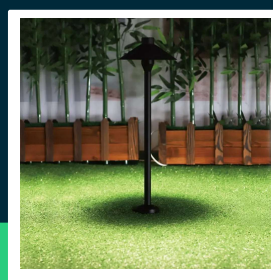

**Słupek ogrodowy V-TAC 7W SAMSUNG CHIP 2w1 czarny
 VT-907 6400K 420lm 3 lata gwarancji**

SKU 20318 EAN 3800157661843 VT-907

Produkty powiązane (SKU): 20316, 20317, 2120316

SPECYFIKACJA TECHNICZNA

Moc	7W	CRI	80+	Wydajność lm/W	60 lm/W
Strumień (lm)	420 lm	Materiał	Aluminium	ETIM	EC000301
Barwa światła	Zimna	Kolor obudowy	Czarny	Kod CN	8539 51 00
Temperatura barwowa	6400K	Typ	Słupek	EPREL	1925765
Kąt świecenia	100°	Ściemnianie	NIE		
Napięcie	230V	Klasa szczelności	IP65		
Symbol	SKU 20318	Czas zapłonu	0.001s (natychmiast)		
		100%			
Kod kreskowy EAN	3800157661843	Rozmiar	200x714mm		
Kod produktu	VT-907	Waga produktu	0,86		
Seria	Słupki Ogrodowe	Długość (opak.)	205mm		
Klasa energetyczna	G	Szerokość (opak.)	105mm		
Trzonek	Oprawa zintegrowana LED	Wysokość (opak.)	205mm		
Typ modułu LED	SAMSUNG	Opakowanie zbiorcze	20		
Czas życia	20000g	Marka	V-TAC		
Napięcie wejściowe	AC: 220-240V	Gwarancja	3 lata		
Współczynnik mocy	>0,5	Certyfikaty	CE, EMC, ROHS		

**Słupek ogrodowy V-TAC 7W SAMSUNG CHIP 2w1 czarny
VT-907 6400K 420lm 3 lata gwarancji**

SKU 20318 EAN 3800157661843 VT-907

Produkty powiązane (SKU): 20316, 20317, 2120316

Opis produktu

- Chip LED SAMSUNG COB
- W zestawie baza mocująca oraz szpilka do wbijania
- IP65
- Aluminiowy korpus
- IP65
- Dostępne wersje z barwą światła Ciepłą, Neutralną oraz Zimną
- 3 Lata gwarancji