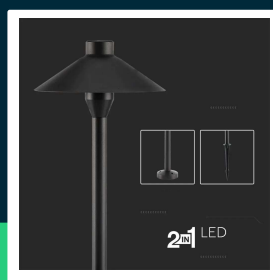

**Słupek ogrodowy V-TAC 7W SAMSUNG CHIP 2w1 czarny
 VT-907 6400K 420lm 3 lata gwarancji**

SKU 20318 EAN 3800157661843 VT-907

Produkty powiązane (SKU): 20316, 20317, 2120316

SPECYFIKACJA TECHNICZNA

Moc	7W	CRI	80+	Wydajność lm/W	60 lm/W
Strumień (lm)	420 lm	Materiał	Aluminium	ETIM	EC000301
Barwa światła	Zimna	Kolor obudowy	Czarny	Kod CN	8539 51 00
Temperatura barwowa	6400K	Typ	Słupek	EPREL	1925765
Kąt świecenia	100°	Ściemnianie	NIE		
Napięcie	230V	Klasa szczelności	IP65		
Symbol	SKU 20318	Czas zapłonu	0.001s (natychmiast)		
		100%			
Kod kreskowy EAN	3800157661843	Rozmiar	200x714mm		
Kod produktu	VT-907	Waga produktu	0,86		
Seria	Słupki Ogrodowe	Długość (opak.)	205mm		
Klasa energetyczna	G	Szerokość (opak.)	105mm		
Trzonek	Oprawa zintegrowana LED	Wysokość (opak.)	205mm		
Typ modułu LED	SAMSUNG	Opakowanie zbiorcze	20		
Czas życia	20000g	Marka	V-TAC		
Napięcie wejściowe	AC: 220-240V	Gwarancja	3 lata		
Współczynnik mocy	>0,5	Certyfikaty	CE, EMC, ROHS		

**Słupek ogrodowy V-TAC 7W SAMSUNG CHIP 2w1 czarny
VT-907 6400K 420lm 3 lata gwarancji**

SKU 20318 EAN 3800157661843 VT-907

Produkty powiązane (SKU): 20316, 20317, 2120316

Opis produktu

- Chip LED SAMSUNG COB
- W zestawie baza mocująca oraz szpilka do wbijania
- IP65
- Aluminiowy korpus
- IP65
- Dostępne wersje z barwą światła Ciepłą, Neutralną oraz Zimną
- 3 Lata gwarancji