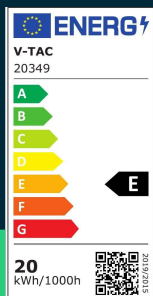

**Oprawa V-TAC 20W LED belka liniowa natynkowa
SAMSUNG CHIP 60cm 120Lm/W VT-8-20 6400K 2400lm 5
lat gwarancji**

SKU 20349 EAN 3800157663717 VT-8-20

Produkty powiązane (SKU): 662, 663, 664, 20347, 20348, 203476, 203486, 203496

SPECYFIKACJA TECHNICZNA

Moc	20W	Materiał	Tworzywo	ETIM	EC000109
Strumień (lm)	2400 lm	Kolor obudowy	Biały	Kod CN	8539 51 00
Barwa światła	Zimna	Ściemnianie	NIE	EPREL	817245
Temperatura barwowa	6400K	Klasa szczelności	IP20		
Kąt świecenia	120°	Czas zapłonu	0.001s (natychmiast)		
		100%			
Napięcie	230V	Rozmiar	600x75x24mm		
Symbol	SKU 20349	Długość	60cm		
Kod kreskowy EAN	3800157663717	Waga produktu	0,25		
Kod produktu	VT-8-20	Długość (opak.)	625mm		
Seria	Oświetlenie sufitowe	Szerokość (opak.)	78mm		
Klasa energetyczna	E	Wysokość (opak.)	26mm		
Trzonek	Oprawa zintegrowana LED	Opakowanie zbiorcze	30		
Typ modułu LED	SAMSUNG	Marka	V-TAC		
Czas życia	25000g	Gwarancja	5 lat		
Napięcie wejściowe	AC:220-240V, 50Hz	Certyfikaty	CE, EMC, ROHS		
CRI	80+	Wydajność lm/W	120 lm/W		

Opis produktu

- Oprawa o szerokim spektrum zastosowań
- Wysoka wydajność świetlna - 120lm/W
- Gwarancja 5 Lat
- Kształt oprawy umożliwia estetyczne łączenie w linie świetlne
- CRI 80+
- Oprawy dostępne w mocach od 10W do 50W
- Dostępne w barwach ciepłej, neutralnej oraz zimnej