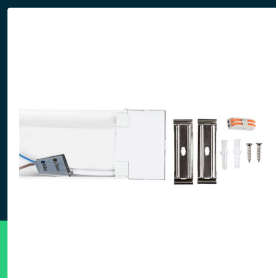

**Oprawa V-TAC 20W LED belka liniowa natynkowa
SAMSUNG CHIP 60cm 120Lm/W VT-8-20 6400K 2400lm 5
lat gwarancji**

SKU 20349 EAN 3800157663717 VT-8-20

Produkty powiązane (SKU): 662, 663, 664, 20347, 20348, 203476, 203486, 203496

SPECYFIKACJA TECHNICZNA

Moc	20W	Materiał	Tworzywo	ETIM	EC000109
Strumień (lm)	2400 lm	Kolor obudowy	Biały	Kod CN	8539 51 00
Barwa światła	Zimna	Ściemnianie	NIE	EPREL	817245
Temperatura barwowa	6400K	Klasa szczelności	IP20		
Kąt świecenia	120°	Czas zapłonu	0.001s (natychmiast)		
		100%			
Napięcie	230V	Rozmiar	600x75x24mm		
Symbol	SKU 20349	Długość	60cm		
Kod kreskowy EAN	3800157663717	Waga produktu	0,25		
Kod produktu	VT-8-20	Długość (opak.)	625mm		
Seria	Oświetlenie sufitowe	Szerokość (opak.)	78mm		
Klasa energetyczna	E	Wysokość (opak.)	26mm		
Trzonek	Oprawa zintegrowana LED	Opakowanie zbiorcze	30		
Typ modułu LED	SAMSUNG	Marka	V-TAC		
Czas życia	25000g	Gwarancja	5 lat		
Napięcie wejściowe	AC:220-240V, 50Hz	Certyfikaty	CE, EMC, ROHS		
CRI	80+	Wydajność lm/W	120 lm/W		

Opis produktu

- Oprawa o szerokim spektrum zastosowań
- Wysoka wydajność świetlna - 120lm/W
- Gwarancja 5 Lat
- Kształt oprawy umożliwia estetyczne łączenie w linie świetlne
- CRI 80+
- Oprawy dostępne w mocach od 10W do 50W
- Dostępne w barwach ciepłej, neutralnej oraz zimnej